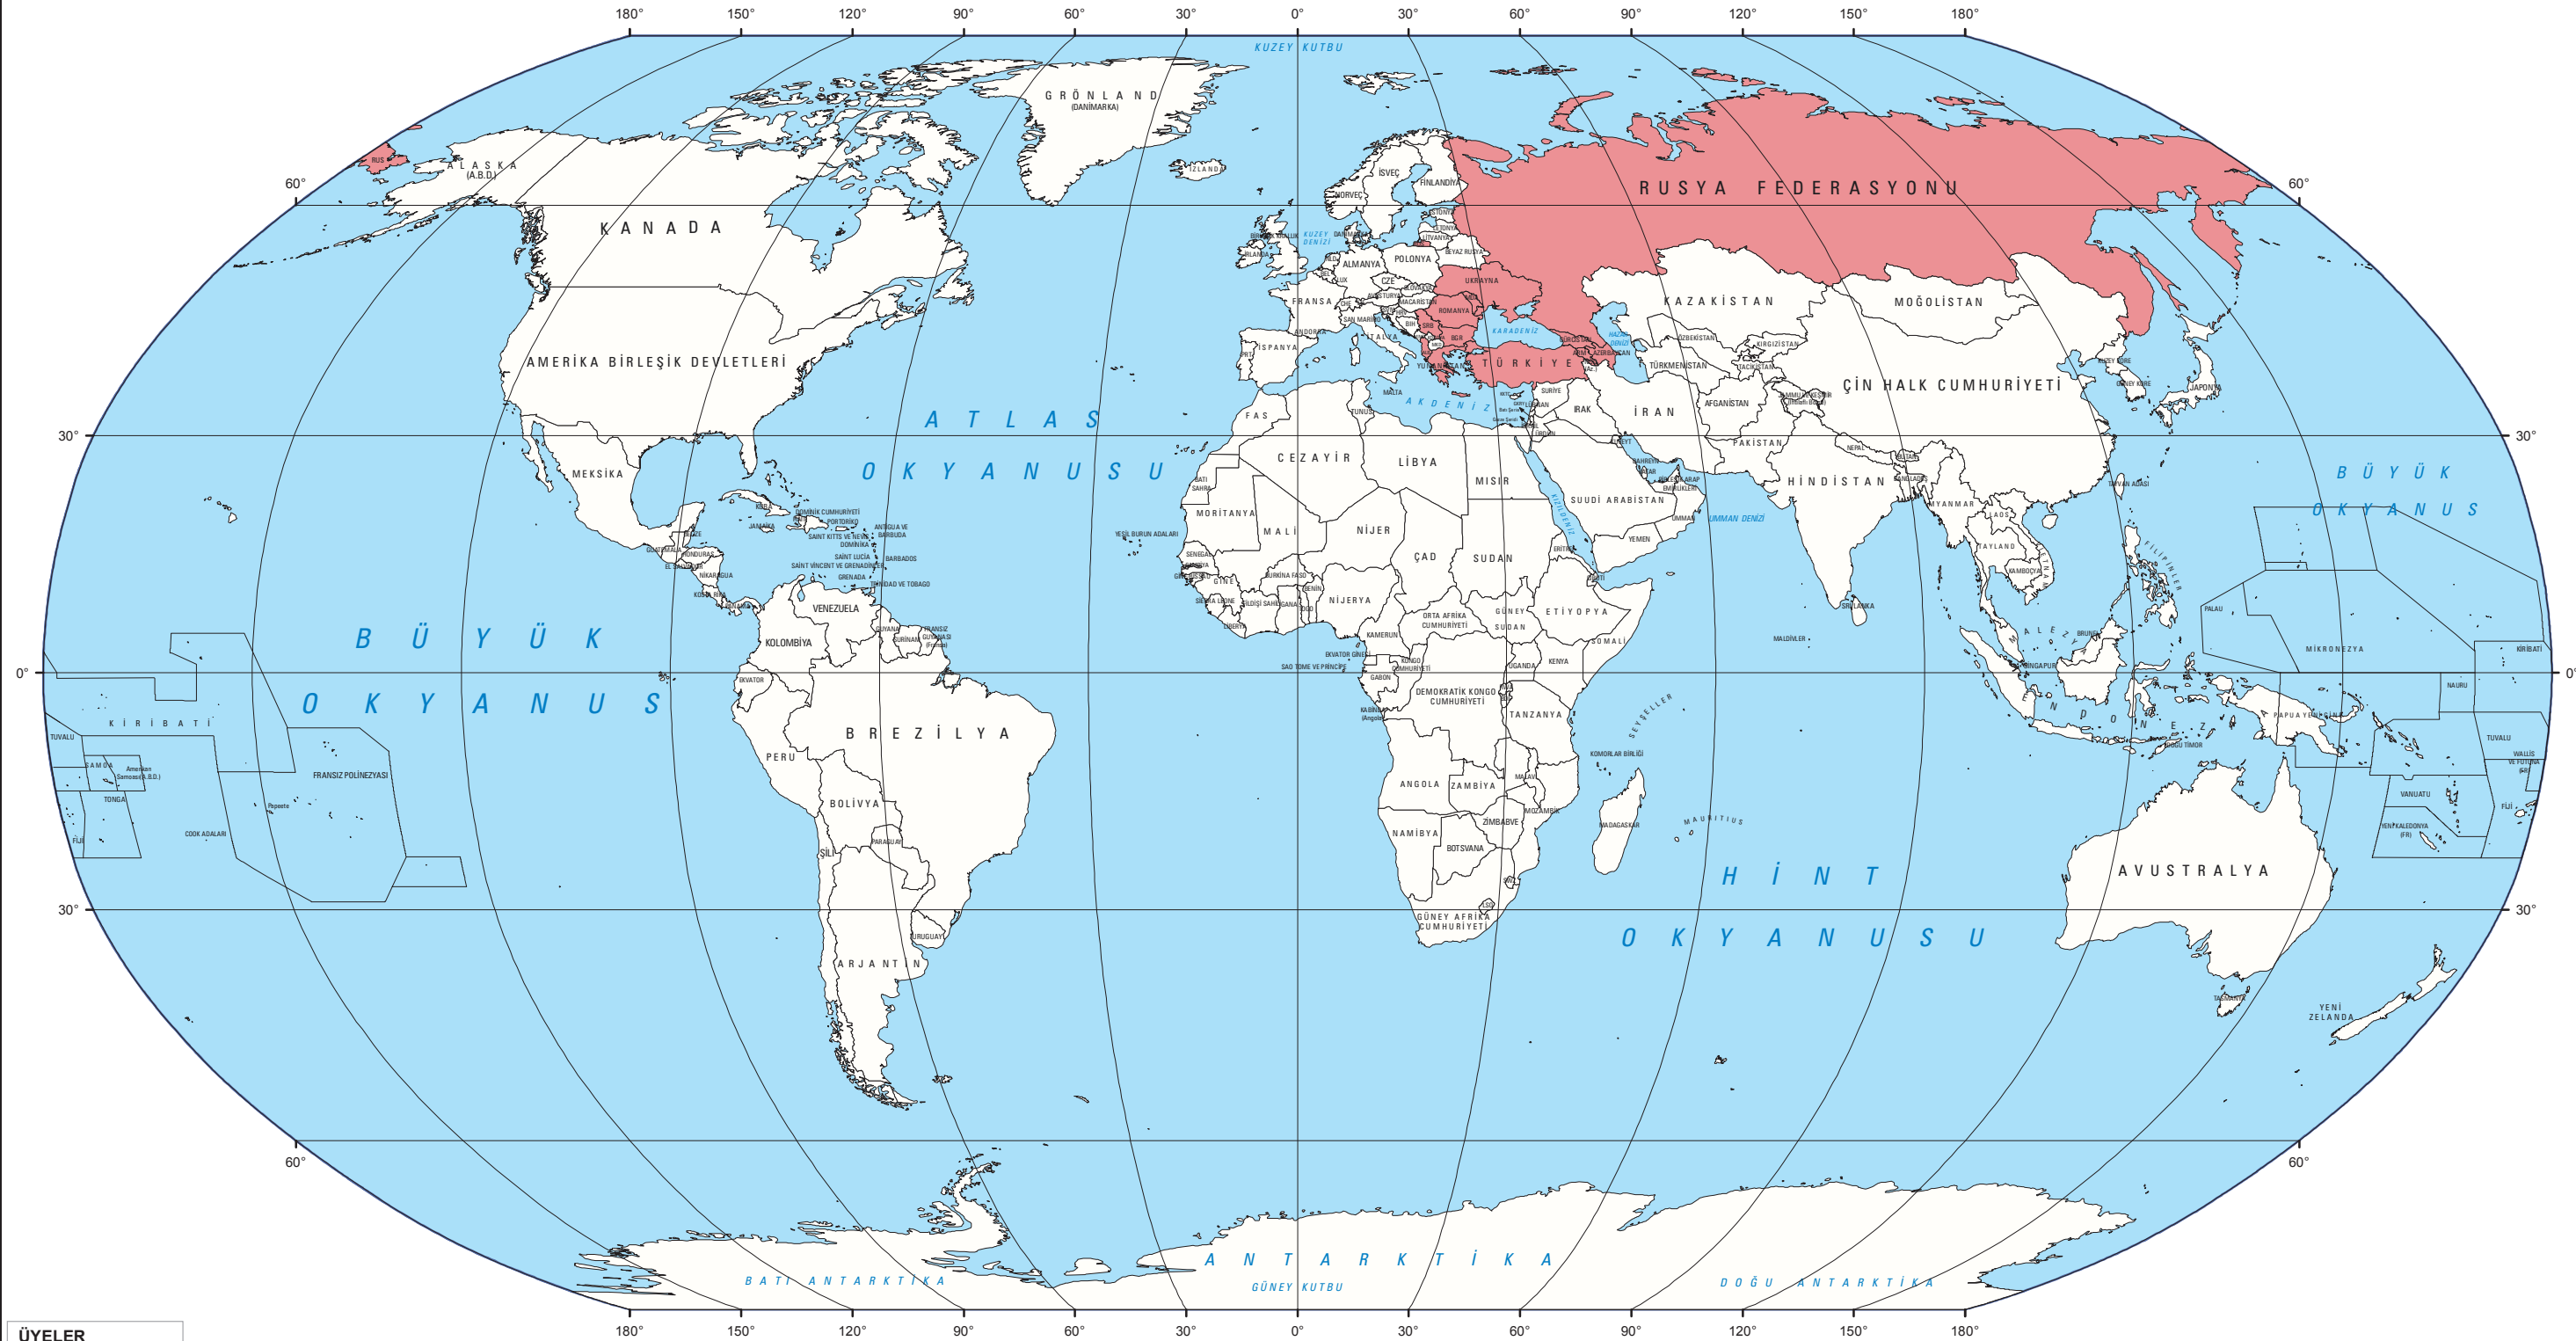

## KARADENİZ EKONOMİK İŞBİRLİĞİ ÖRGÜTÜ

ÜYELER
Arnavutluk
Azerbaycan
Bulgaristan
Ermenistan
Gürcistan
Moldova
Romanya
Rusya Federasyonu
Sırbistan
Türkiye
Ukrayna
Yunanistan

ÜLKE KODLARI			
KKTC	Kuzey Kıbrıs Türk Cumhuriyeti	LSO	Lesoto
GKRY	Güney Kıbrıs Rum Yönetimi	LUX	Lüksemburg
MDA	Moldova	MDA	Moldova
MDK	Makedonya	MNE	Karadağ
ARM	Ermenistan	NLD	Hollanda
BUR	Burundi	PRT	Portekiz
BEL	Belçika	RWA	Ruanda
BGR	Bulgaristan	SRB	Sırbistan
CHE	İsviçre	SVN	Slovenya
CZE	Çek Cumhuriyeti	SWZ	Svaziland
BIH	Bosna Hersek	RUS	Rusya Federasyonu
HRV	Hırvatistan		
LIE	Litvanya		

#### ÖZEL İŞARETLER

ÜYE ÜLKELER
  DİĞER ÜLKELER

**PROJEKSİYON BİLGİLERİ**  
 PROJEKSİYON : ROBINSON  
 www.hgk.msb.gov.tr

**ÖLÇEK 1 : 90 000 000**  
**© 2017 MSB HARİTA GENEL KOMUTANLIĞI**  
 Harita Genel Komutanlığının yazılı izni alınmadan, bu ürünün tamamı veya bir kısmı çoğaltılamaz, yayımlanamaz ve altlık olarak kullanılıp yeni bir ürün üretilmez.  
 Üyelik bilgileri Aralık 2016 tarihi ile Değişlikleri Bakanlığı tarafından gönderilen bilgilerle güncellenmiştir.