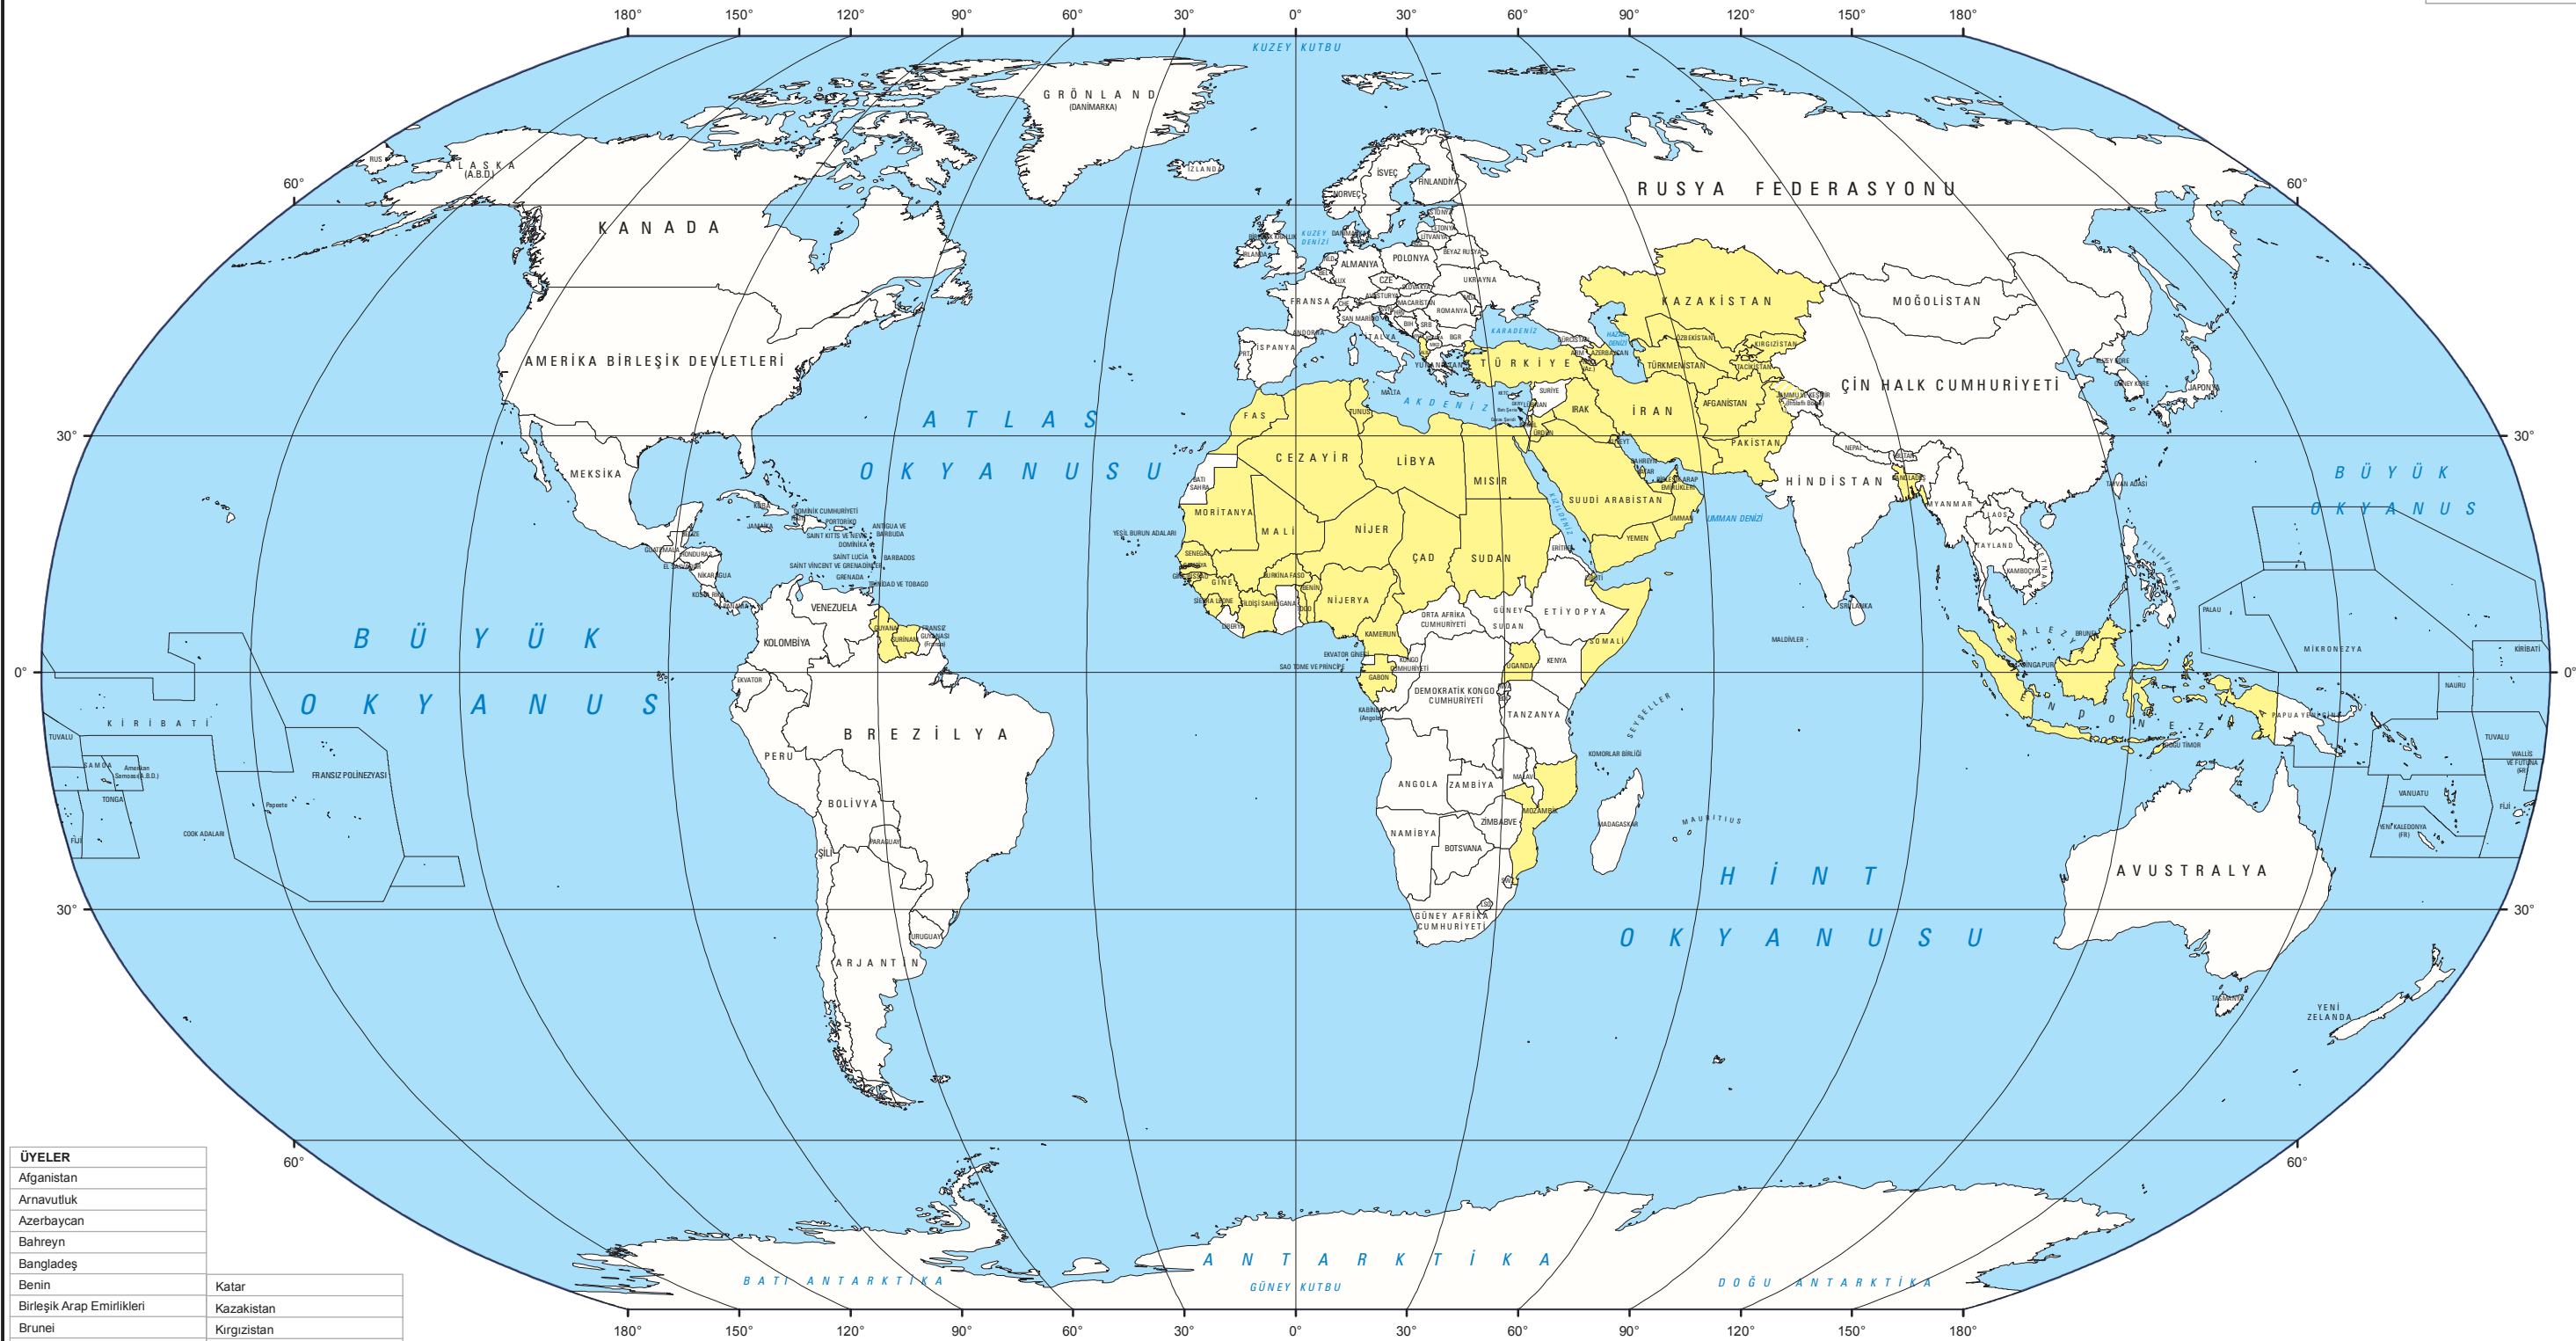

İSLAM İŞBİRLİĞİ TEŞKİLATI

ÜYELER		
Afganistan		
Arnavutluk		
Azerbaycan		
Bahreyn		
Bangladeş		
Benin	Katar	
Birleşik Arap Emirlikleri	Kazakistan	
Brunei	Kırgızistan	
Burkina Faso	Komorlar Birliği	
Cezayir	Kuveyt	
Cibuti	Libya	
Çad	Lübnan	Somali
Endonezya	Maldivler	Sudan
Fas	Malezya	Surinam
Fildişi Sahili	Mali	Sudi Arabistan
Filistin (Gazze Şeridi-Batı Şeria)	Mısır	Tacikistan
Gabon	Moritanya	Togo
Gambiya	Mozambik	Tunus
Gine	Nijer	Türkiye
Gine-Bissau	Nijerya	Türkmenistan
Guyana	Özbekistan	Uganda
Irak	Pakistan	Umman
İran	Senegal	Ürdün
Kamerun	Sierra Leone	Yemen

GÖZLEMCİLER
Bosna-Hersek
Kuzey Kıbrıs Türk Cumhuriyeti
Orta Afrika Cumhuriyeti
Rusya Federasyonu
Tayland

ÜLKE KODLARI	
KKTC	Kuzey Kıbrıs Türk Cumhuriyeti
GKRY	Güney Kıbrıs Rum Yönetimi
NÖC	Nahçıvan Özerk Cumhuriyeti
ALB	Arnavutluk
ARM	Ermenistan
BDI	Burundi
BEL	Belçika
BGR	Bulgaristan
CHE	İsviçre
CZE	Çek Cumhuriyeti
BIH	Bosna Hersek
HRV	Hırvatistan
LIE	Lihtenştayn
LSO	Lesoto
LUX	Lüksemburg
MDA	Moldova
MKD	Makedonya
MNE	Karadağ
NLD	Hollanda
PRT	Portekiz
RWA	Ruanda
SRB	Sırbistan
SVN	Slovenya
SWZ	Svaziland
RUS	Rusya Federasyonu

İSLAM İŞBİRLİĞİ TEŞKİLATI

ÖZEL İŞARETLER

ÜYE ÜLKELER DİĞER ÜLKELER

PROJEKSİYON BİLGİLERİ
PROJEKSİYON : ROBINSON

ÖLÇEK 1 : 90 000 000

© 2017 MSB HARİTA GENEL KOMUTANLIĞI

Her hakkı saklıdır.
Harita Genel Komutanlığının yazılı izni alınmadan, bu ürünün tamamı veya bir kısmı çoğaltılamaz, yayımlanamaz ve atık olarak kullanılıp yeni bir ürün üretilmez.
Üyelik bilgileri Aralık 2016 tarihi ile Dışişleri Bakanlığı tarafından gönderilen bilgilerle güncellenmiştir.