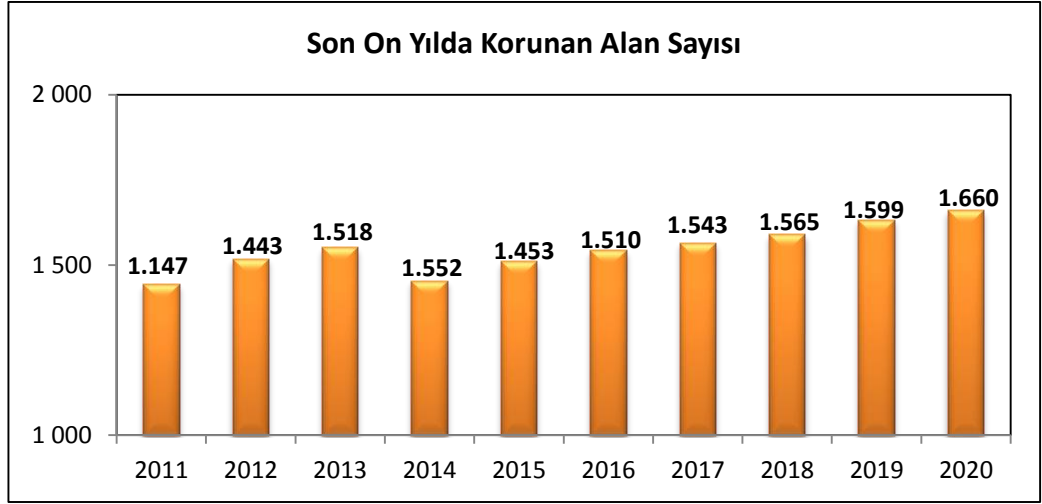

### 1. 2020 yılında Korunan Alan Sayısı 1660'dir.

2020 yılında 250 adet Tabiat Parkı, 45 adet Milli Park, 31 adet Tabiatı Koruma Alanı, 115 adet Tabiat Anıtı, 84 adet Yaban Hayatı Geliştirme Sahası, 14 adet Ramsar Alanı, 59 adet Ulusal Öneme Haiz Sulak Alan, 13 adet Mahalli Öneme Haiz Sulak Alan, 54 adet Muhafaza Ormanı, 134 adet Şehir Ormanı, 336 adet Gen Koruma Ormanı, 318 adet Tohum Meşçeresi, 207 adet Tohum Bahçesi istatistik verileri yayımlanmıştır.

### 2. 2020 yılında Korunan Alan Büyüklüğü 3.642.826 ha'dır.