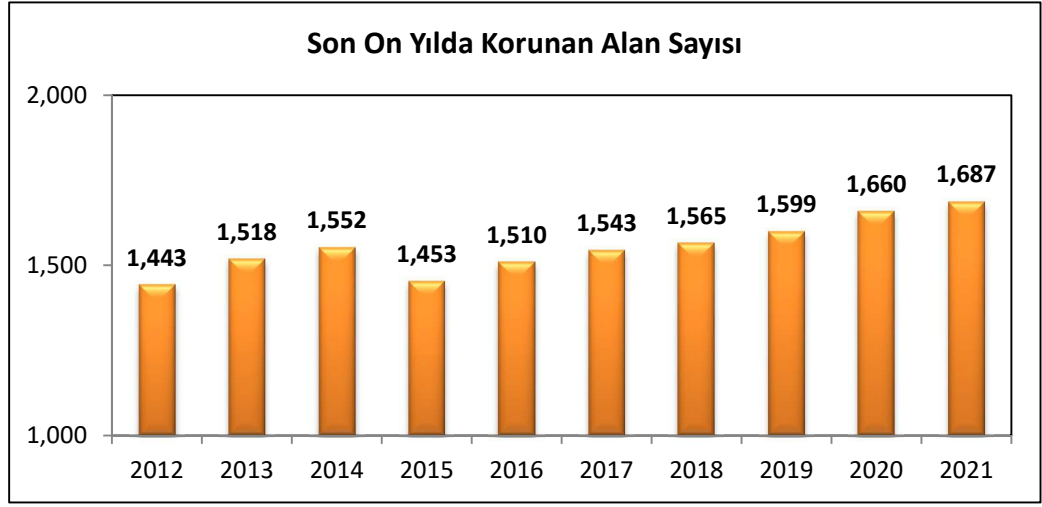

### 1. 2021 yılında Korunan Alan Sayısı 1687'dir.

2021 yılında 260 adet Tabiat Parkı, 46 adet Milli Park, 31 adet Tabiatı Koruma Alanı, 114 adet Tabiat Anıtı, 85 adet Yaban Hayatı Geliştirme Sahası, 14 adet Ramsar Alanı, 59 adet Ulusal Öneme Haiz Sulak Alan, 22 adet Mahalli Öneme Haiz Sulak Alan, 55 adet Muhafaza Ormanı, 137 adet Şehir Ormanı, 340 adet Gen Koruma Ormanı, 312 adet Tohum Meşçeresi, 212 adet Tohum Bahçesi istatistik verileri yayımlanmıştır.

### 2. 2021 yılında Korunan Alan Büyüklüğü 3.666.573 ha'dır.