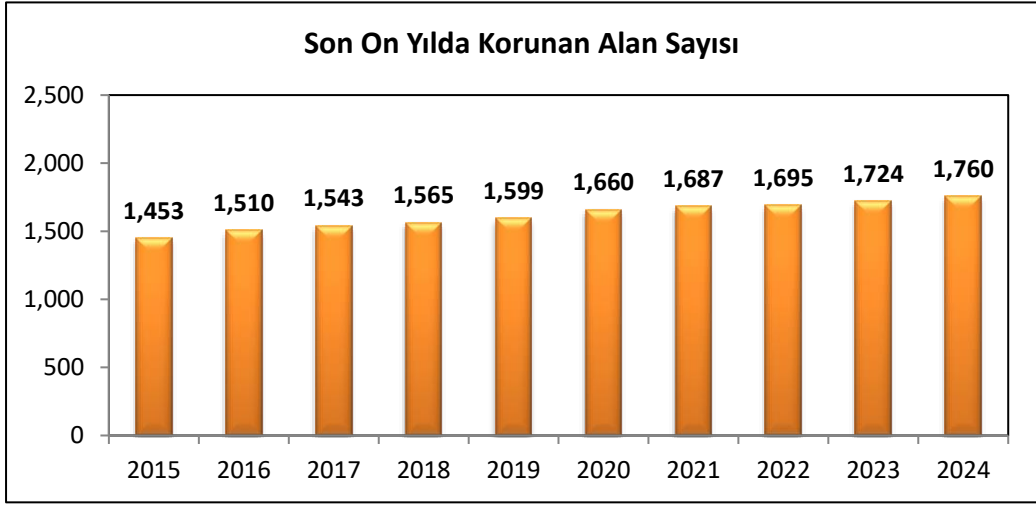

### 2. 2024 yılında Korunan Alan Büyüklüğü 3.769.916 ha'dır.