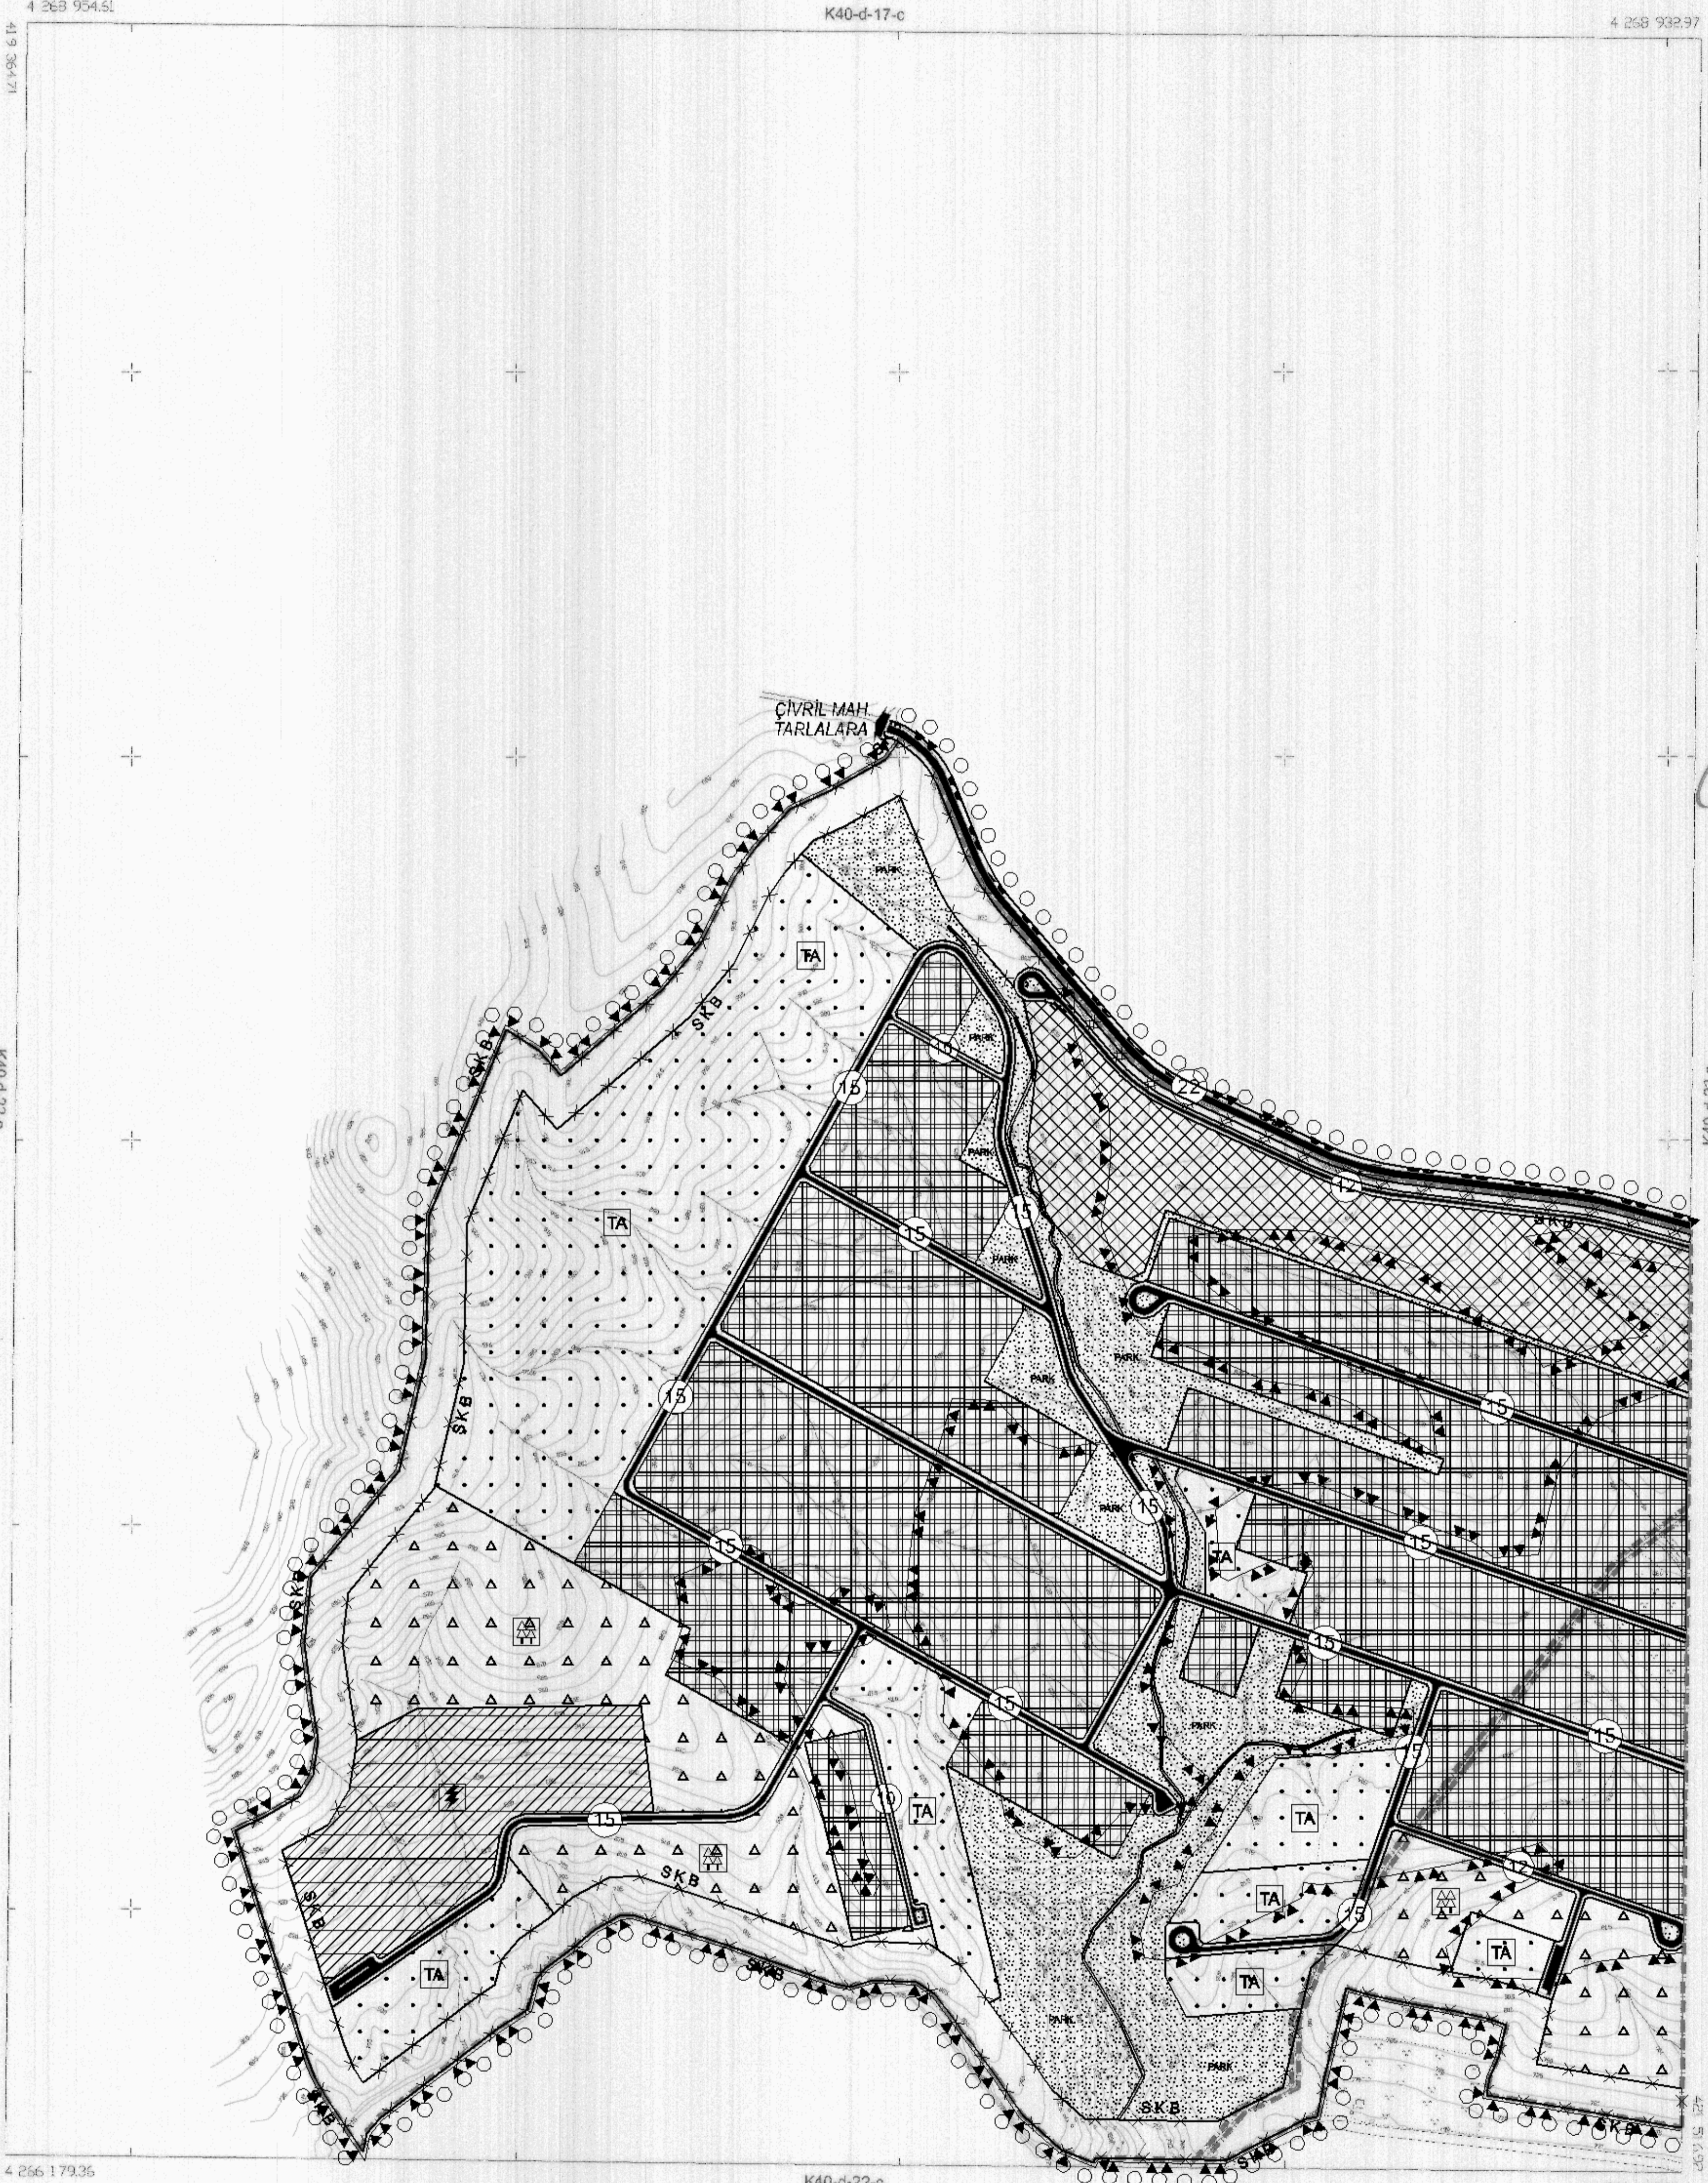

MALATYA
(MISIRDERE)
K40-D-22-B

01			
05			
11	D		
15			
23	24	25	

01.12.2015

Erol Yiğit
EROL YIĞIT
İMAR VE ŞEHİRCİLİK DAİRESİ BAŞKANI

Zeki Sarılar
ZEKİ SARILAR
GENEL SEKRETER YARDIMCISI

PROJEKSİYON
ELİPSOİD: GRS 80
DATUM: ITRF 96
D.O.M.: 39_3
EPOK: 2005.00

YÖKLEMEÇİ
RASAT MÜHENDİSLİK HARİTA KADASTRO
İNŞAAT PLAN PROJE FAAH/07/SAN ve TIC. LTD. ŞTİ
Yenihamam Mah. Yeni cad. No:9/104
BATTALÇESME/MALATYA
F:031 2 780600184
T:031 2 422 324 51 44

LATİF SARIBAS
Harita Mühendisi
Ode Sic. No: 14009

1/5000

BERKAN SAMANLIOĞLU
Harita Mühendisi
Harita Sic. No: 10300
01.12.2015

MALATYA-K40-D-22-B
(MISIRDERE)