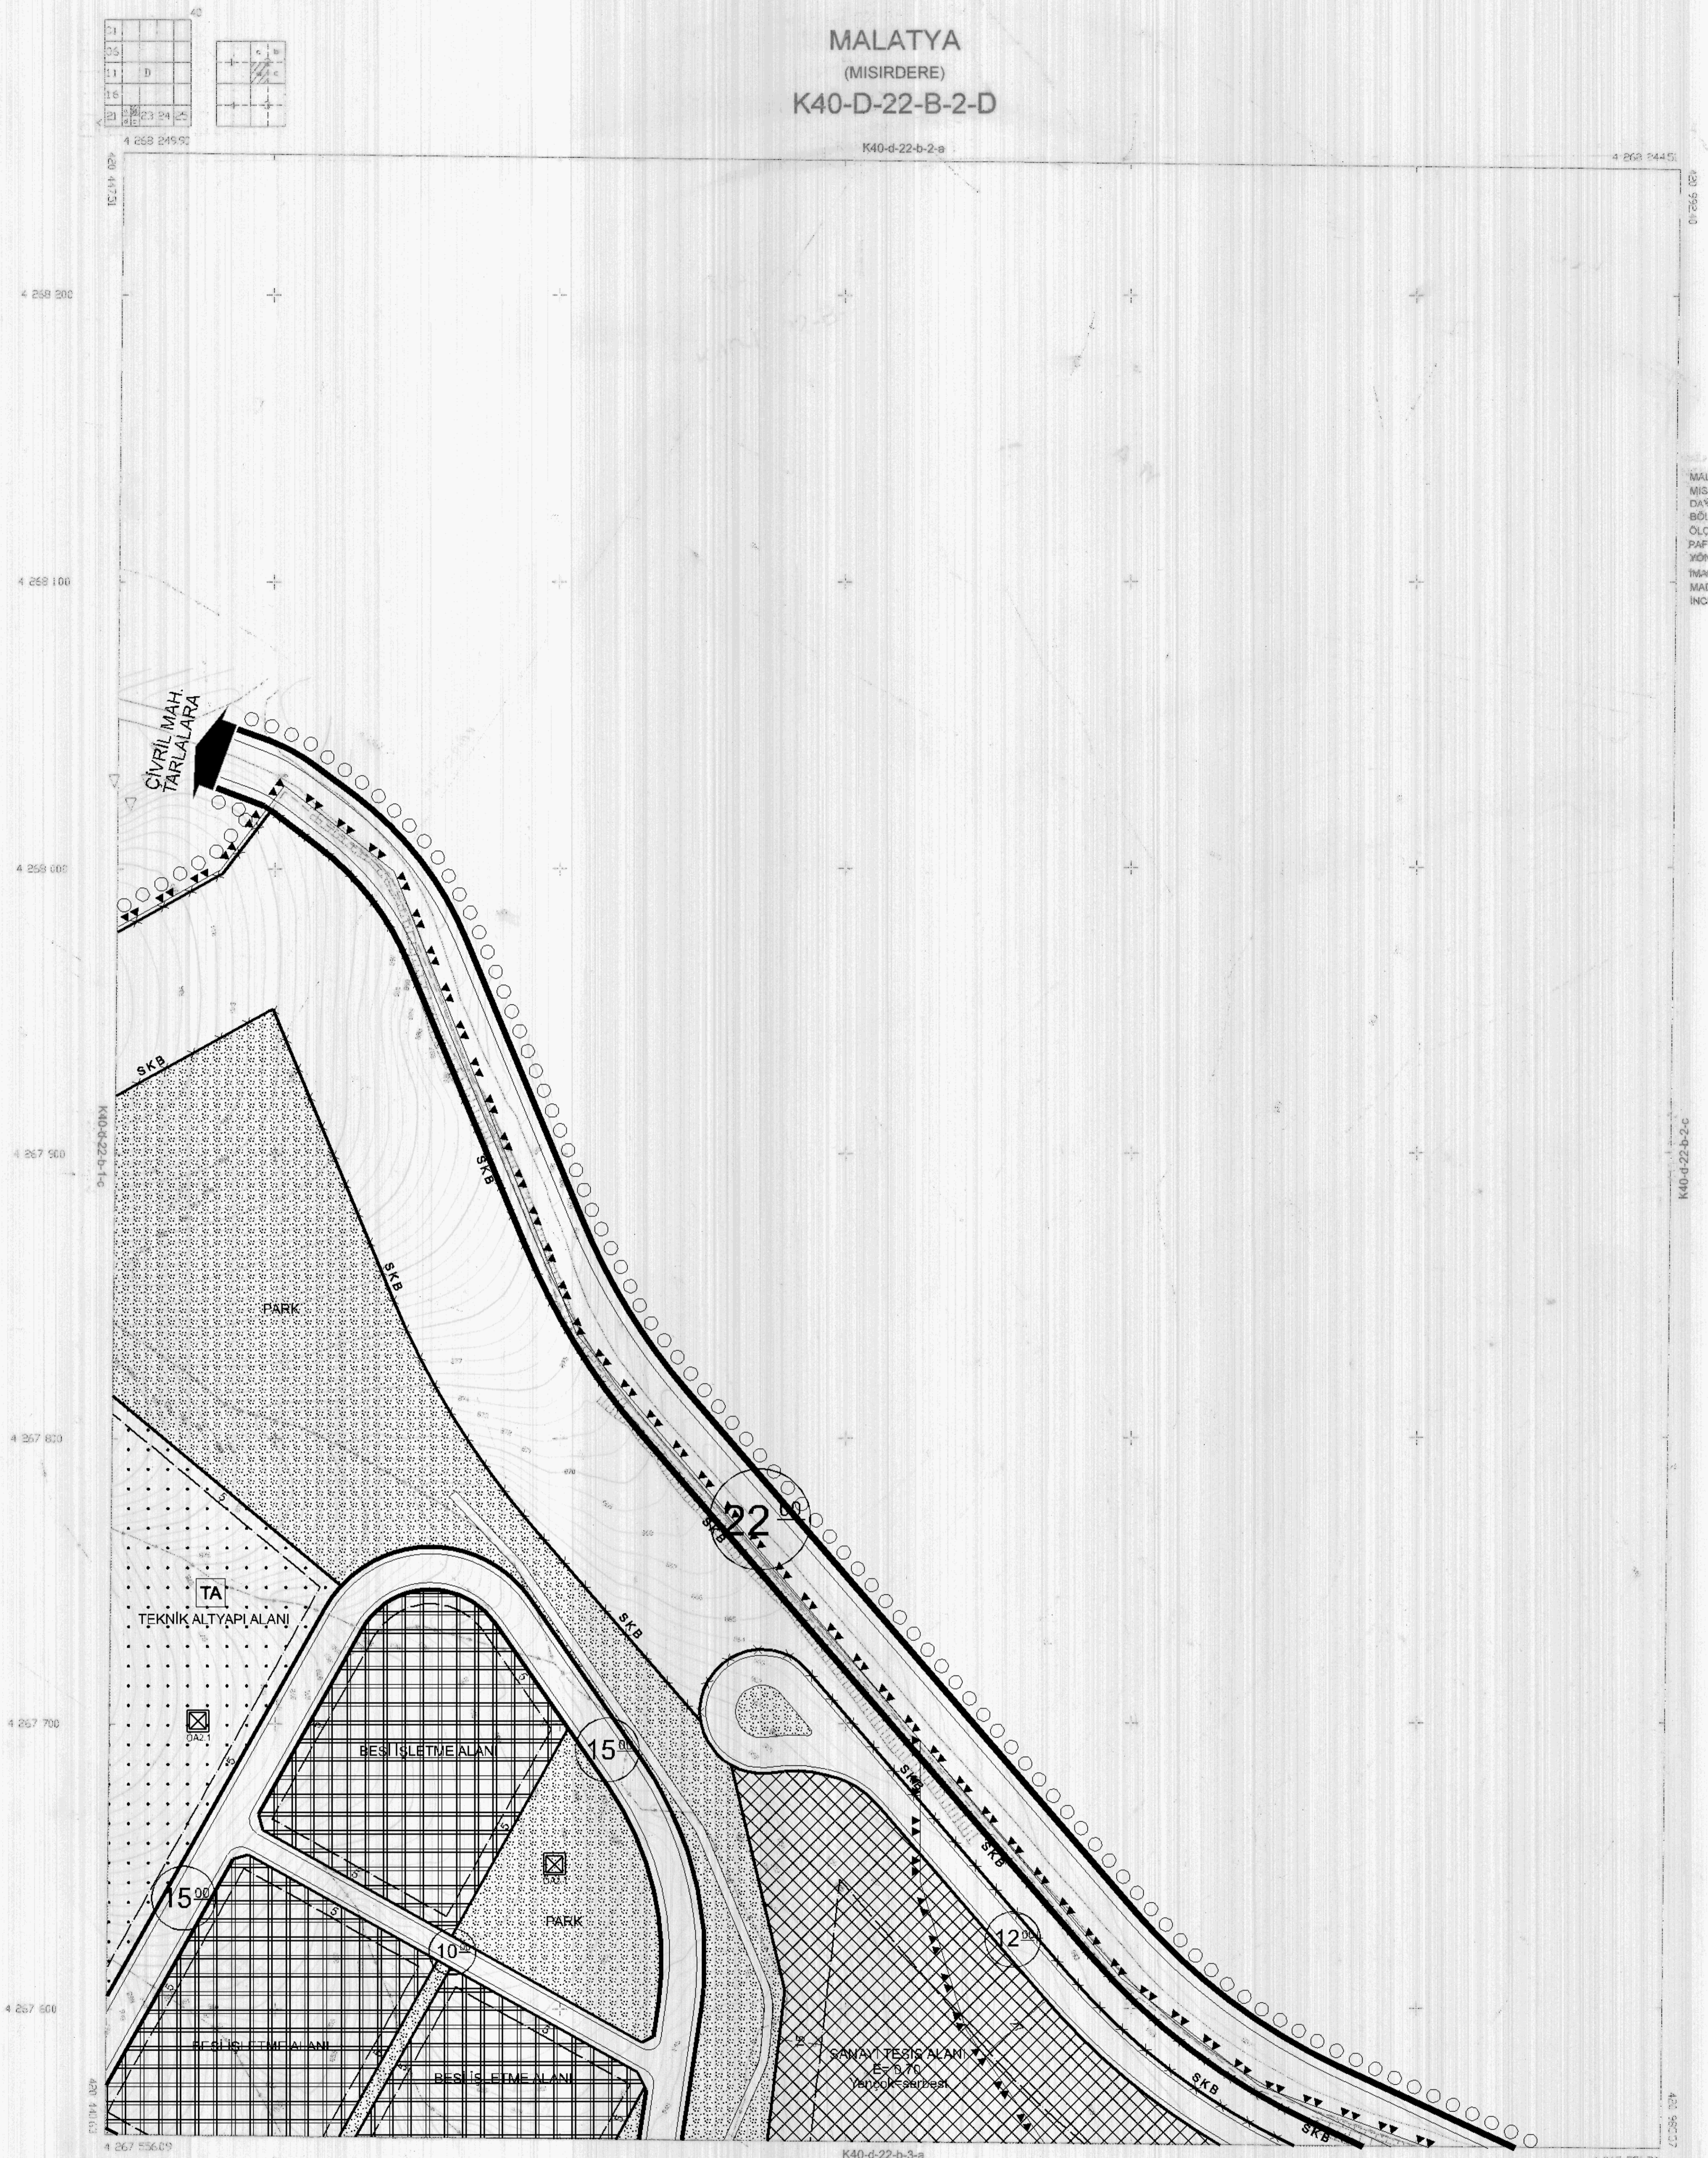

MALATYA
(MISIRDERE)
K40-D-22-B-2-D

K40-d-22-b-2-a

MALATYA İLİ YAZIHAN İLÇESİ
MISIRDERE MAHALLESİ TARIMA
DAĞALI İHTİSAS ORGANİZE SANAYİ
BÖLGESİ İÇİN HAZIRLANAN 1/1000
ÖLÇEKLİ 17 ADET HALİHAZIR
PAFTASI FOTOGRAMETRİK
YÖNTEMLE ÇİZİLMİŞ OLAN
İMAR KANUNUNUN 7A
MADESİNE GÖRE
İNCELENDİ VE ONANDI

2015

PROJEKSİYON
ELİPSOİD: GRS 80
DATUM: ITRF 95
D.O.M.: 39_3
EPDK: 2005.00

YÜKLEENİ
RASAT MÜHENDİSLİK HARİTA KADASTRO
İNŞAAT PLAN PROJE TAHHÜT SAN. VE TİC. LTD. ŞTİ
Yenihamam Mah. Yeni Cami Sk. No:9/104
BATTALGAZİ-MALATYA
Fon: 0422 324 61 44
Tel: 0422 324 61 44

LATİF HARBAS
Harita Mühendisi
0422 324 61 44

1/1000

BİLGEHAN TEMİZ
Harita Mühendisi
Kontrol Mühendisi

BERKAN SAMANLIOĞLU
Harita Mühendisi
Harita Şube Müdürü

MALATYA-K40-D-22-B-2-D
(MISIRDERE)