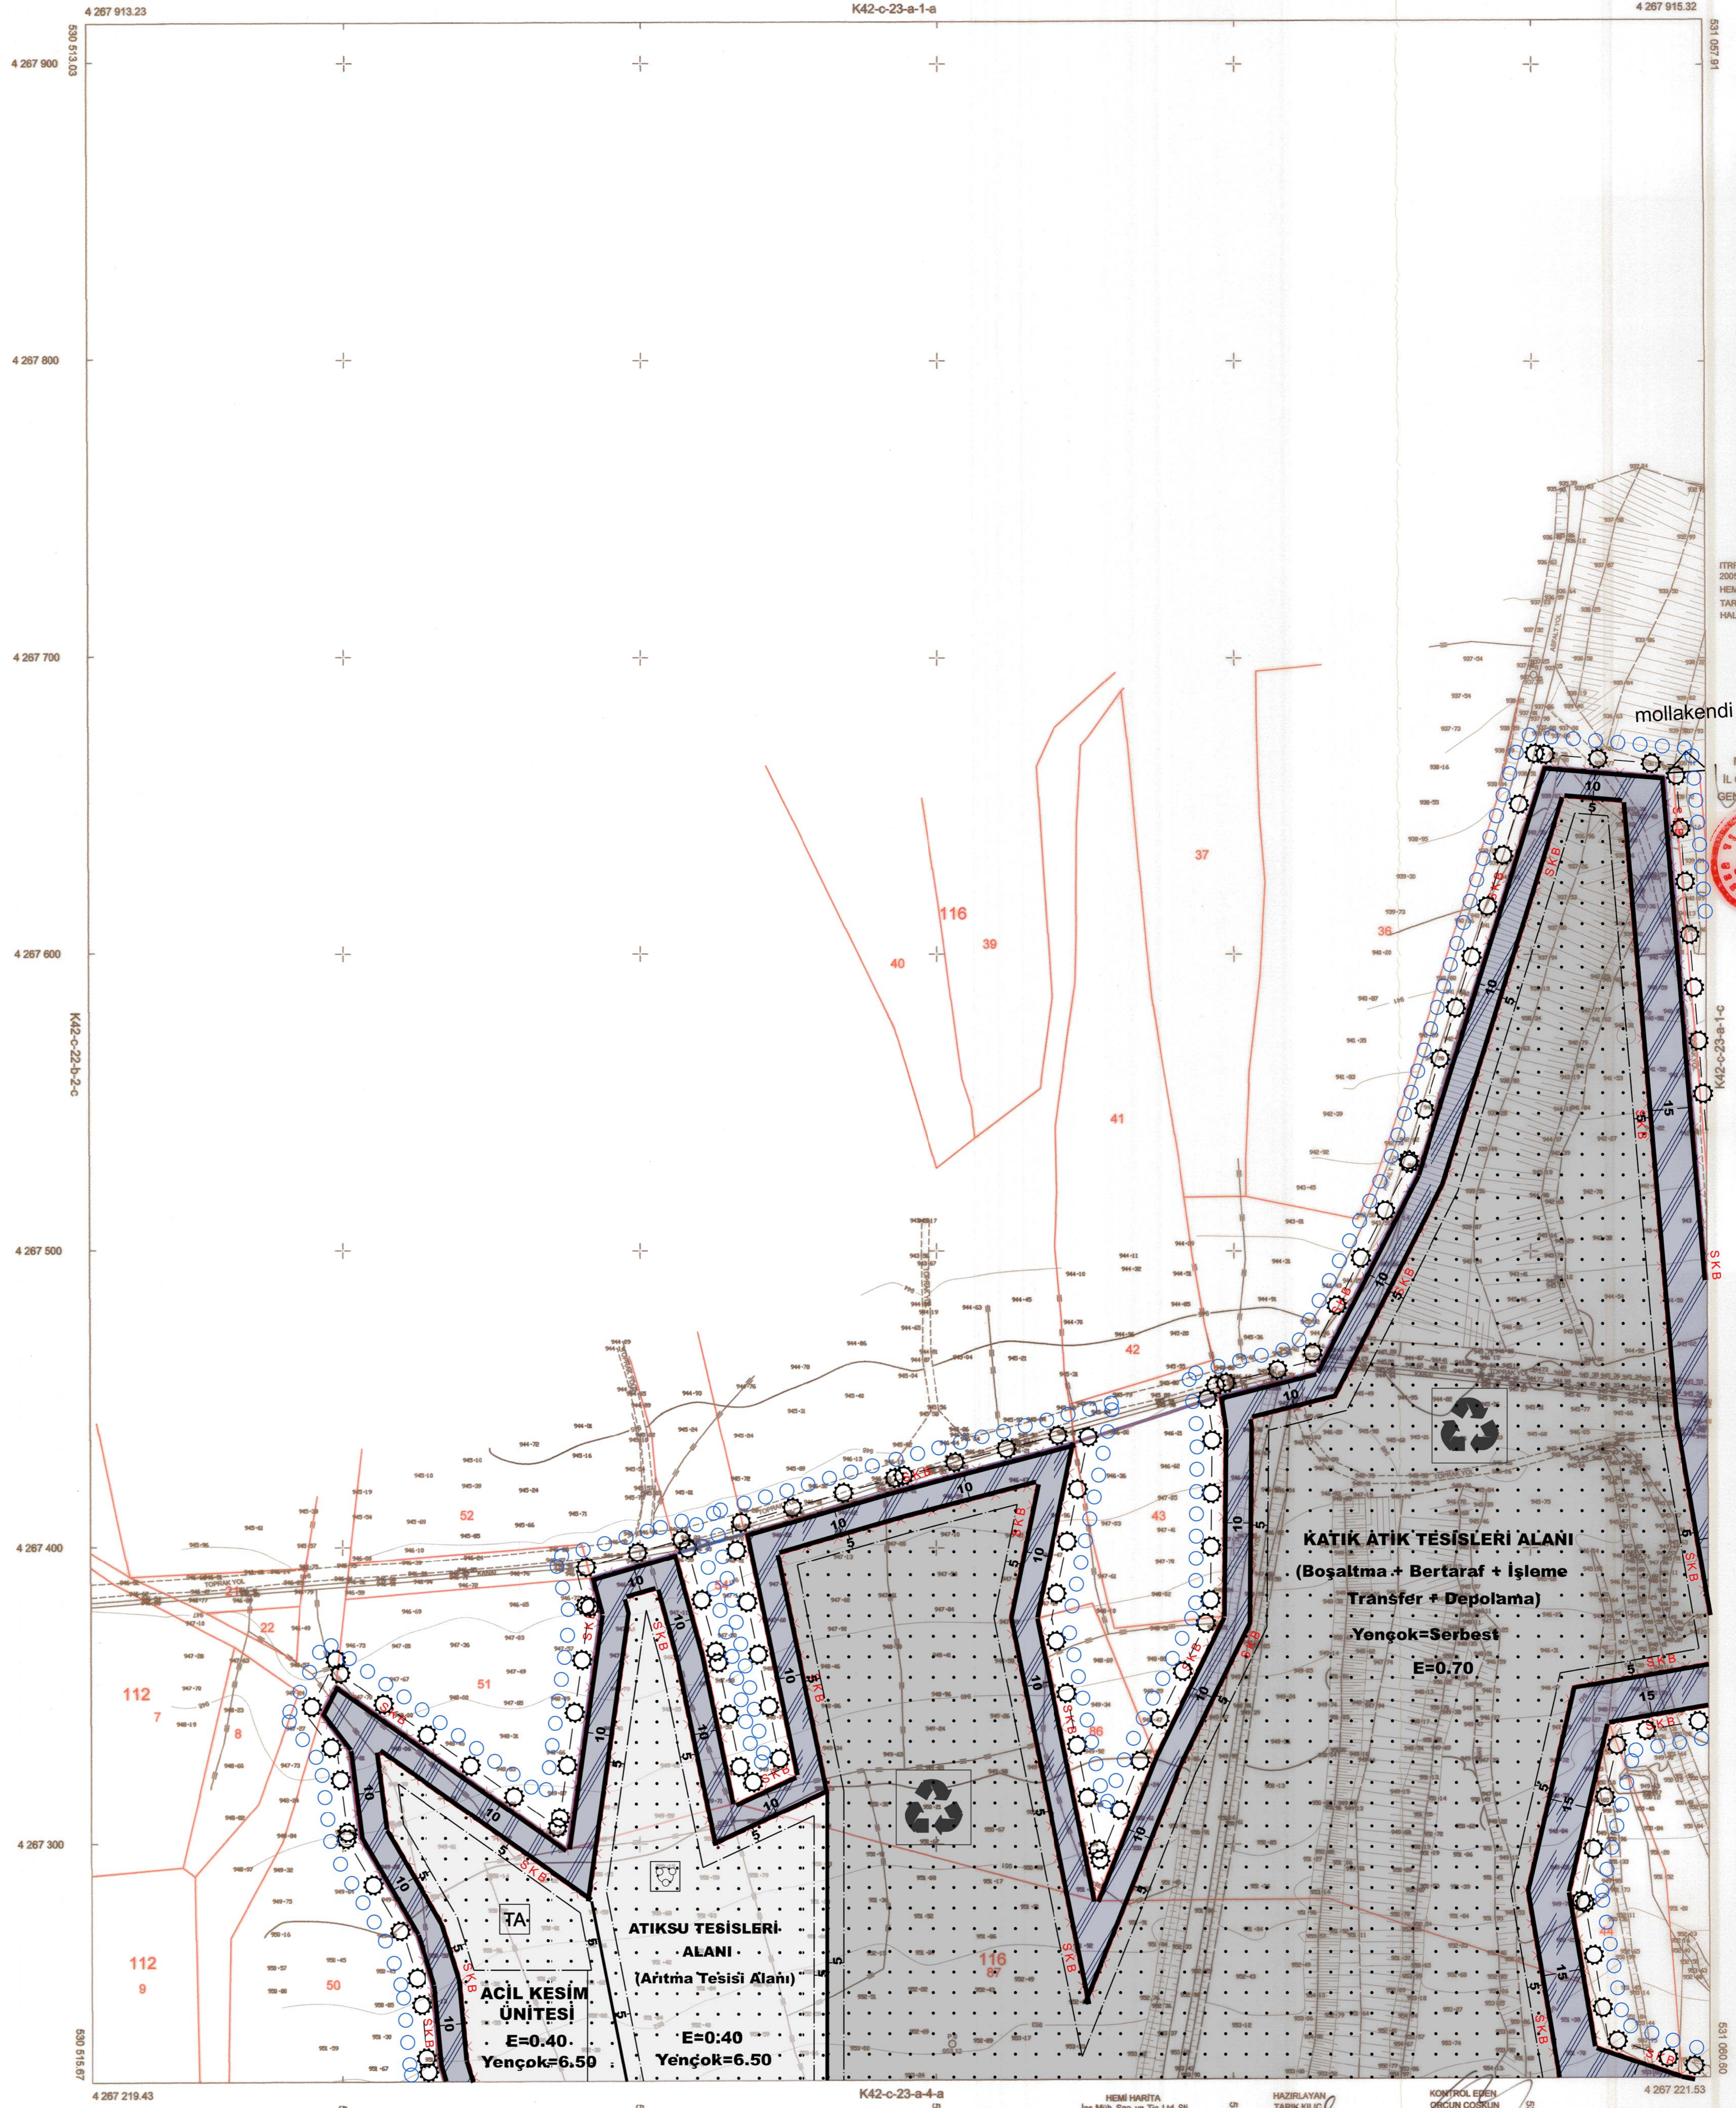

T.C.
TARIM VE ORMAN BAKANLIĞI
TARIM REFORMU GENEL MÜDÜRLÜĞÜ
ORGANİZE TARIM VE HAYVANCILIK BÖLGELERİ DAİRE BAŞKANLIĞI

.....ELAZIĞ.....Tarıma Dayalı İhtisas Organize Sanayi Bölgesine ait .....8.....
paftadan ibaret 1/1000 ölçekli..... planı incelendi. TDİOSB Yönetmeliği
uyarınca ..... tarihli ve ..... sayılı Genel Müdürlük Makamının
kararı ile onaylandı. ..../20...

İNCELEYEN	KONTROL EDEN	DAİRE BAŞKANI

TARIMA DAYALI İHTİSAS ORGANİZE SANAYİ BÖLGESİ
YÖNETİM KURULU BAŞKANLIĞI

MİMAR/Ş.PLANCI	BÖLGE MÜDÜRÜ	YÖN. KUR. ÜYESİ	BAŞKAN

ELAZIĞ TARIMA DAYALI İHTİSAS ORGANİZE SANAYİ BÖLGESİ

UYGULAMA İMAR PLANI		PAFTA NO K42C-23A-1D		
DEĞİŞİKLİK		İMZA		
AÇIKLAMA				
PLAN MÜELLİFİ		FİRMA		
YAPAN	ADI SOYADI	UNVANI	ODA NO	İMZA
ÇİZEN	GÜLAY ÇETİNTAŞ	ŞEHİR PLANCISI	991	
KONTROL EDEN	GÜLAY ÇETİNTAŞ	ŞEHİR PLANCISI	991	
TARİH				

01						42
06						
11	C					
16						
21	22	23	24	25		

ELAZIĞ- MERKEZ
(KÜRDEMLİKHAS(CEVİZDERE))
K42-c-23-a-1-d

Mutafa GÜLLÜ
İL ÖZEL İDARESİ
GENEL SEKRETERİ V.

1/1000