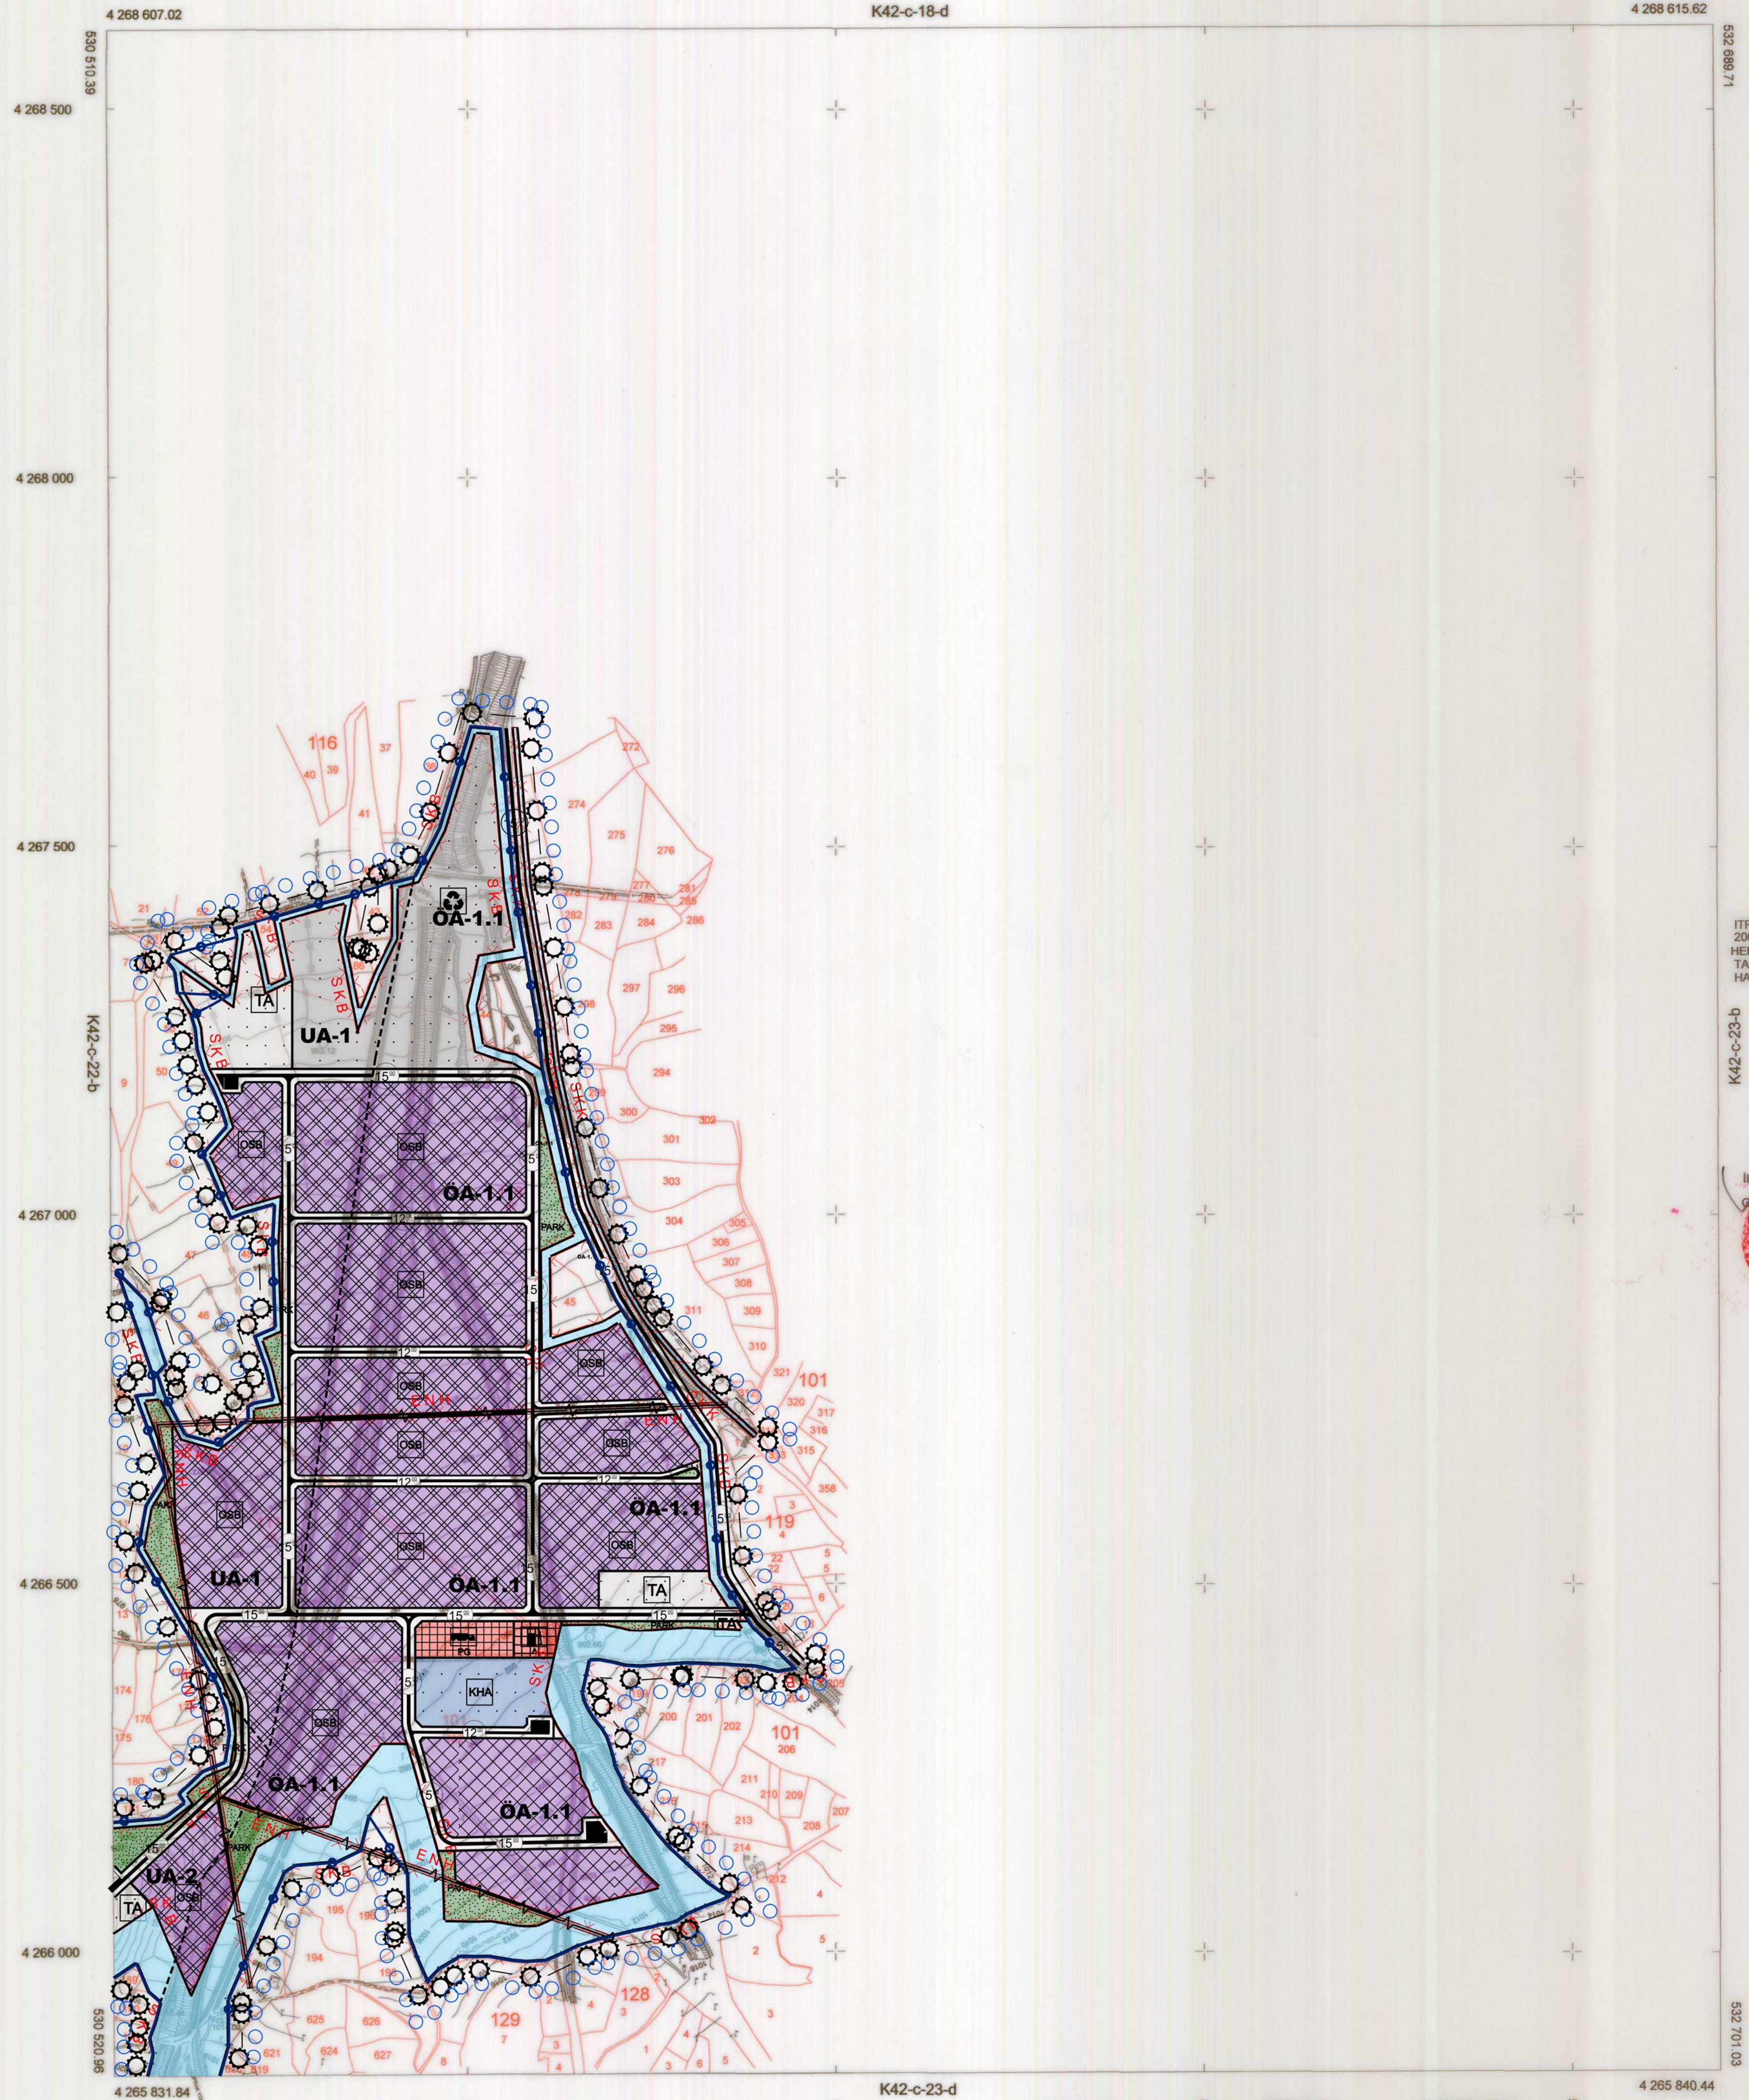

T.C.
TARIM VE ORMAN BAKANLIĞI
TARIM REFORMU GENEL MÜDÜRLÜĞÜ
ORGANİZE TARIM VE HAYVANCILIK BÖLGELERİ DAİRE BAŞKANLIĞI

.....ELAZIĞ.....Tarıma Dayalı İhtisas Organize Sanayi Bölgesine ait .....3.....
paftadan ibaret 1/5000 ölçekli..... planı incelendi. TDİOSB Yönetmeliği
uyarınca ..... tarihli ve ..... sayılı Genel Müdürlük Makamının
kararı ile onaylandı.
...../20...

İNCELEYEN	KONTROL EDEN	DAİRE BAŞKANI

TARIMA DAYALI İHTİSAS ORGANİZE SANAYİ BÖLGESİ
YÖNETİM KURULU BAŞKANLIĞI

MİMARŞ.PLANCI	BÖLGE MÜDÜRÜ	YÖN. KUR. ÜYESİ	BAŞKAN

ELAZIĞ TARIMA DAYALI İHTİSAS ORGANİZE SANAYİ BÖLGESİ

NAZIM İMAR PLANI		PAFTA NO K42C-23A		
DEĞİŞİKLİK		İMZA		
AÇIKLAMA				
PLAN MÜELLİFİ		FİRMA		
YAPAN	ADİ SOYADI	ÜNVANI	ODA NO	İMZA
ÇİZEN	GÜLAY ÇETİNTAŞ	ŞEHİR PLANCISI	991	
KONTROL EDEN	GÜLAY ÇETİNTAŞ	ŞEHİR PLANCISI	991	
TARİH				

01					
06					
11	C				
16					
21	22	23	24	25	

ELAZIĞ- MERKEZ
(KÜRDEMLİKHAS(CEVİZDERE))
K42-c-23-a

HEMİ HARİTA
İng.Müh.San.ve Tic. Ltd. Şti.

HAZIRLAYAN
TARİK KILIC
Harita Mühendisi
Oda Sicil No: 9919

KONTROL EDEN
ORÇUN COŞKUN
HARİTA MÜHENDİSİ

1/5000