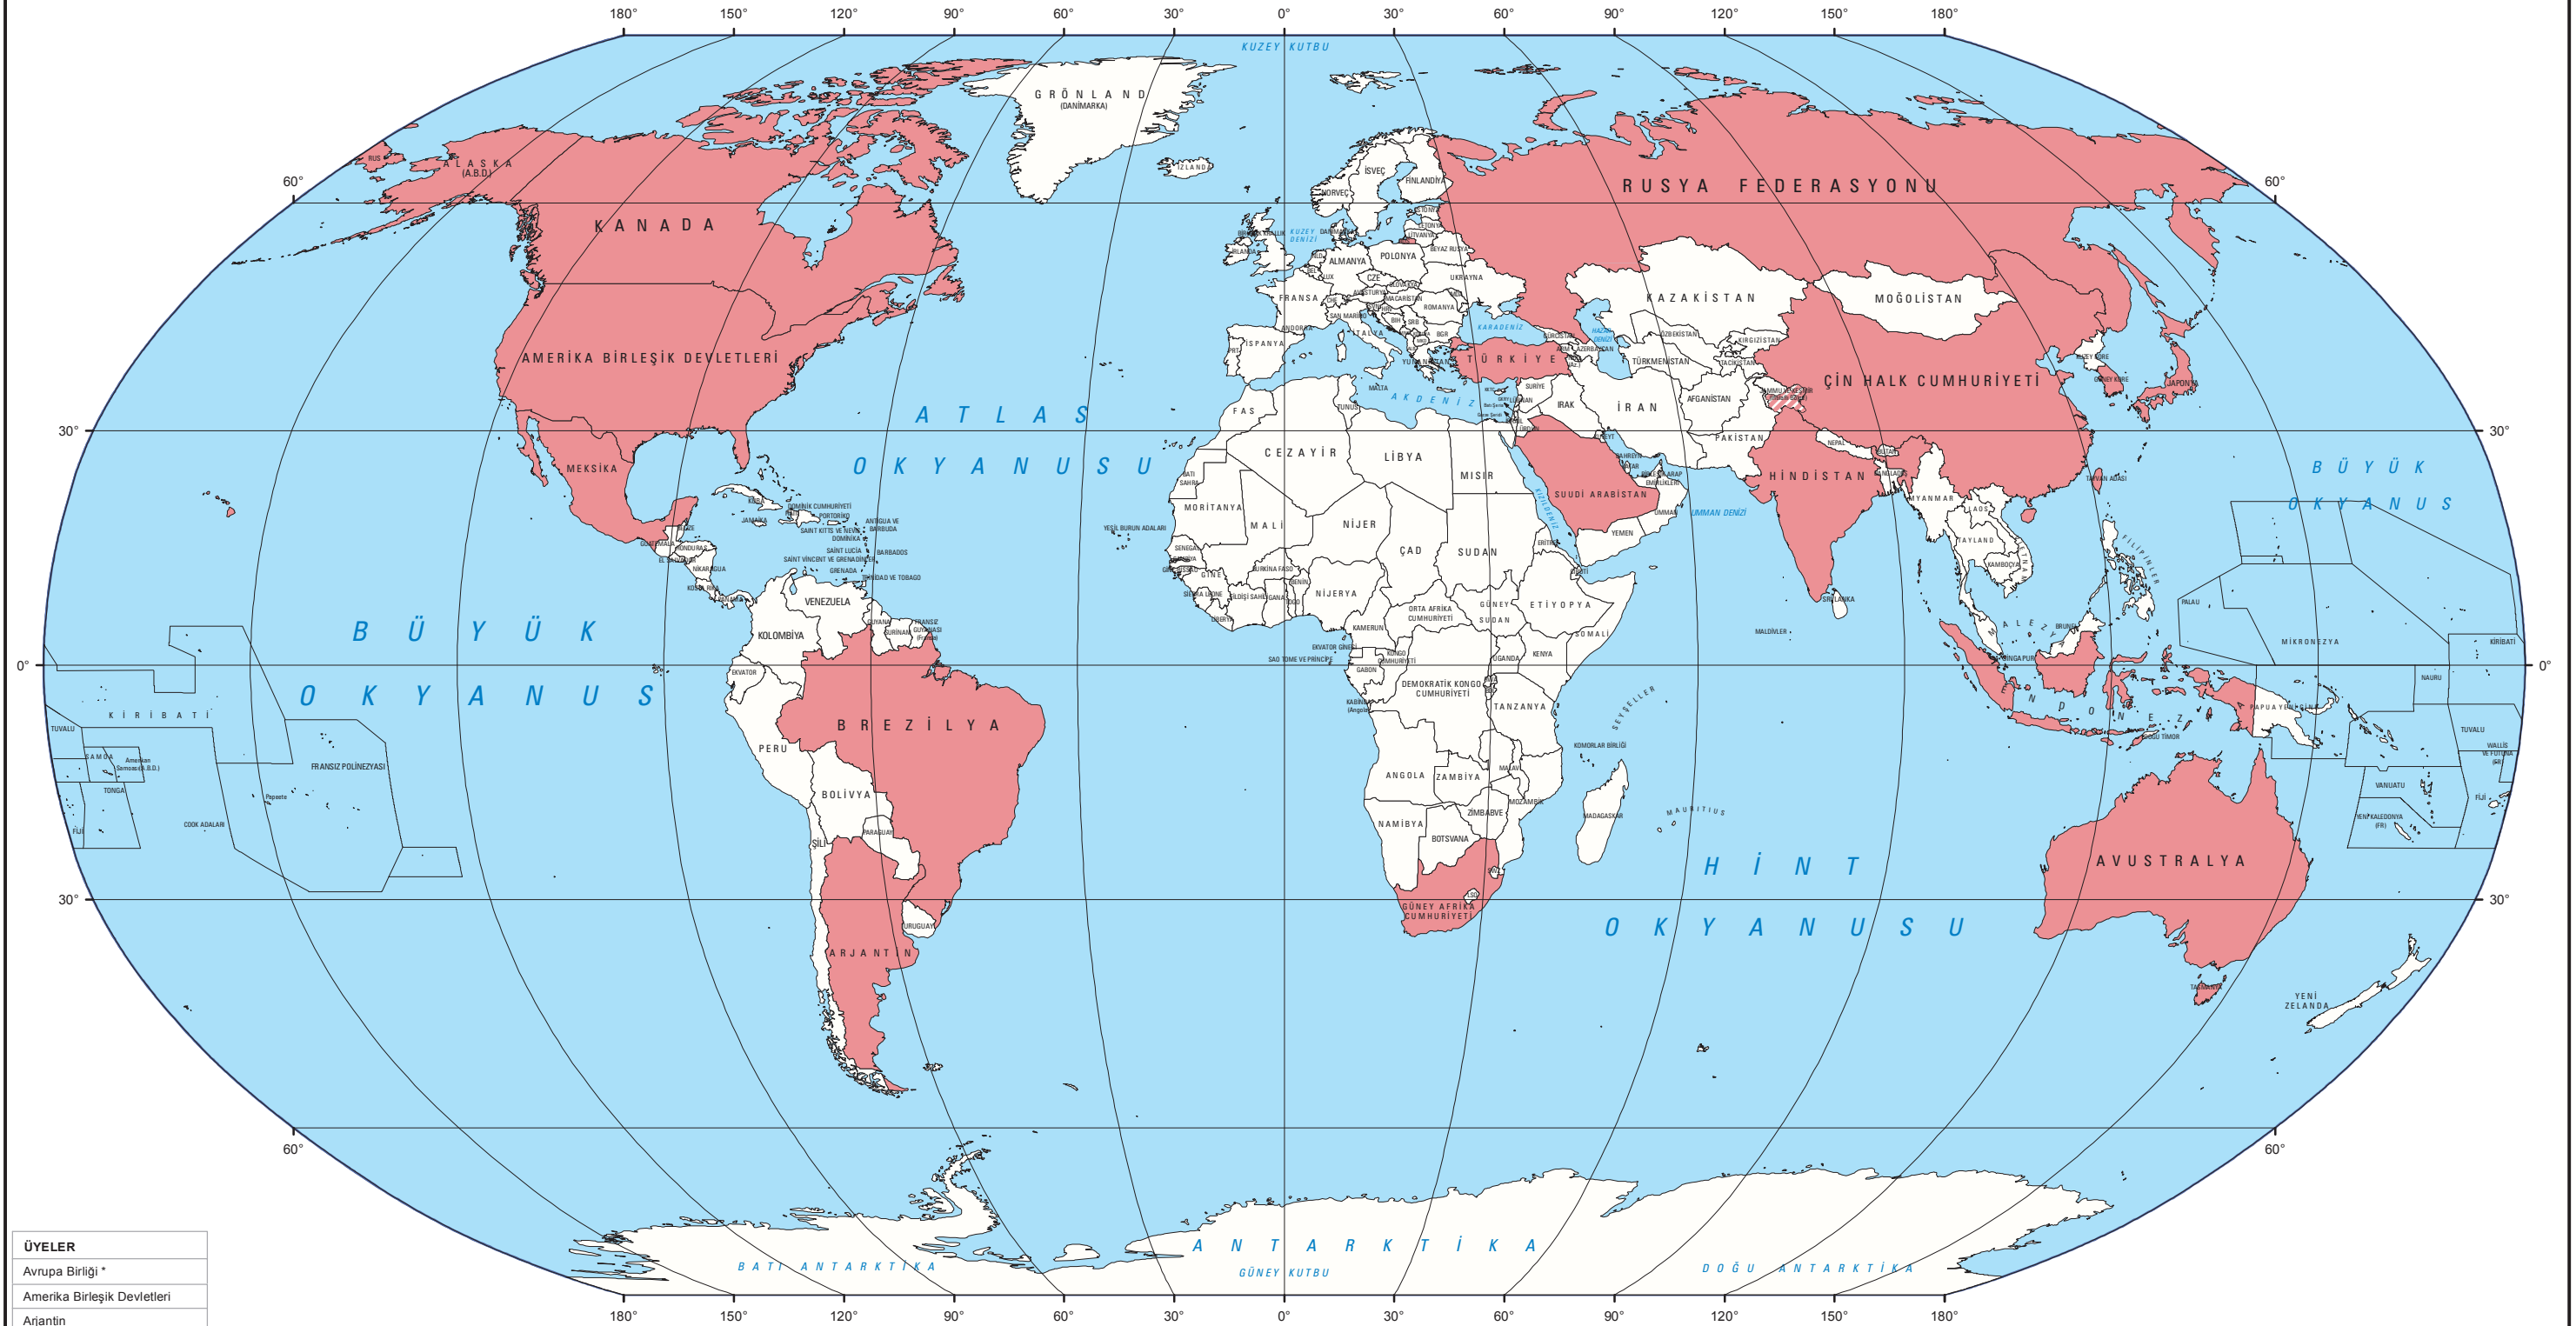

G-20

ÜYELER
Avrupa Birliği *
Amerika Birleşik Devletleri
Arjantin
Avustralya
Brezilya
Çin Halk Cumhuriyeti
Endonezya
Güney Afrika Cumhuriyeti
Güney Kore (Kore Cumhuriyeti)
Hindistan
Japonya
Kanada
Meksika
Rusya Federasyonu
Suudi Arabistan
Türkiye

ÜLKE KODLARI	
KKTC	Kuzey Kıbrıs Türk Cumhuriyeti
GKRY	Güney Kıbrıs Rum Yönetimi
NOC	Naççıvan Özerk Cumhuriyeti
ALB	Amavutluk
ARM	Ermenistan
BDI	Burundi
BEL	Belçika
BGR	Bulgaristan
CHE	İsviçre
CZE	Çek Cumhuriyeti
BIH	Bosna Hersek
HRV	Hırvatistan
LIE	Likhtenştayn
LSO	Lesoto
LUX	Lüksemburg
MDA	Moldova
MKD	Makedonya
MNE	Karadağ
NLD	Hollanda
PRT	Portekiz
RWA	Ruanda
SRB	Sırbistan
SVN	Slovenya
SWZ	Svaziland
RUS	Rusya Federasyonu

G-20

ÖZEL İŞARETLER

ÜYE ÜLKELER ■ DİĞER ÜLKELER

PROJEKSİYON BİLGİLERİ

PROJEKSİYON : ROBINSON

www.hgk.msb.gov.tr

ÖLÇEK 1 : 90 000 000

© 2017 MSB HARİTA GENEL KOMUTANLIĞI