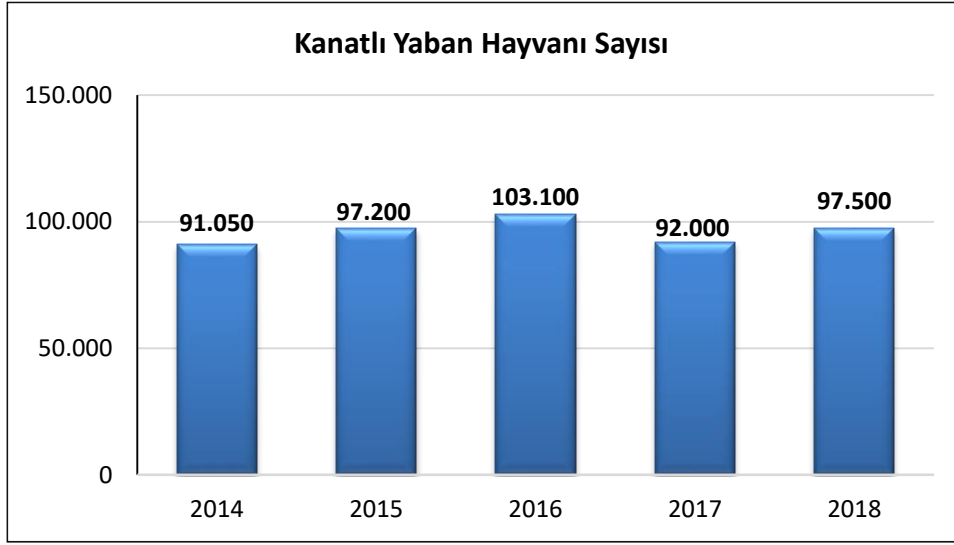

### 1. 2018 Yılında Tabiata 3.997.527 Adet Yaban Hayvanı Yerleştirildi.

2018 yılında 97.500 adet Kanatlı Yaban Hayvanı, 27 adet Memeli Yaban Hayvanı, 3.900.000 adet Alabalık Tabiata yerleştirdi.