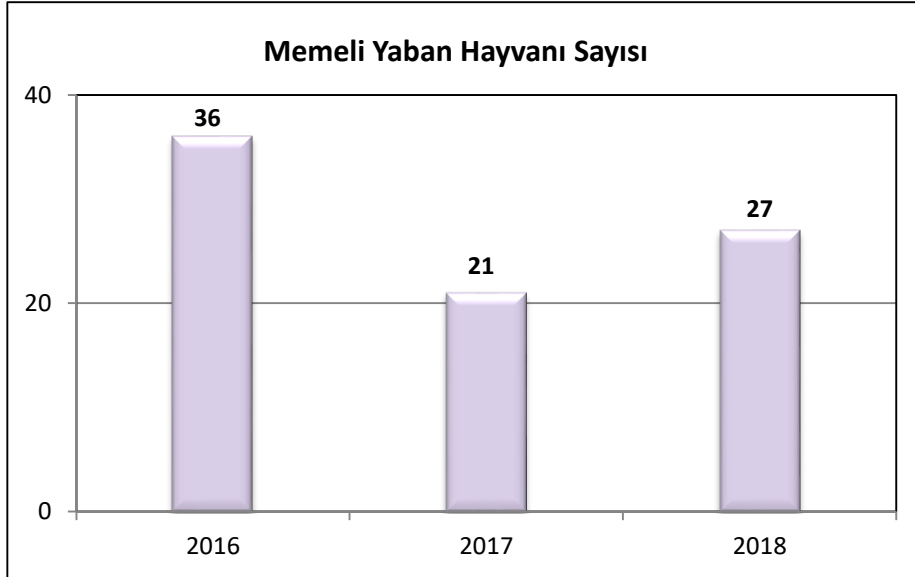

### 1. 2018 Yılında Tabiata 3.997.527 Adet Yaban Hayvanı Yerleştirildi.

2018 yılında 97.500 adet Kanatlı Yaban Hayvanı, 27 adet Memeli Yaban Hayvanı, 3.900.000 adet Alabalık Tabiata yerleştirdi.