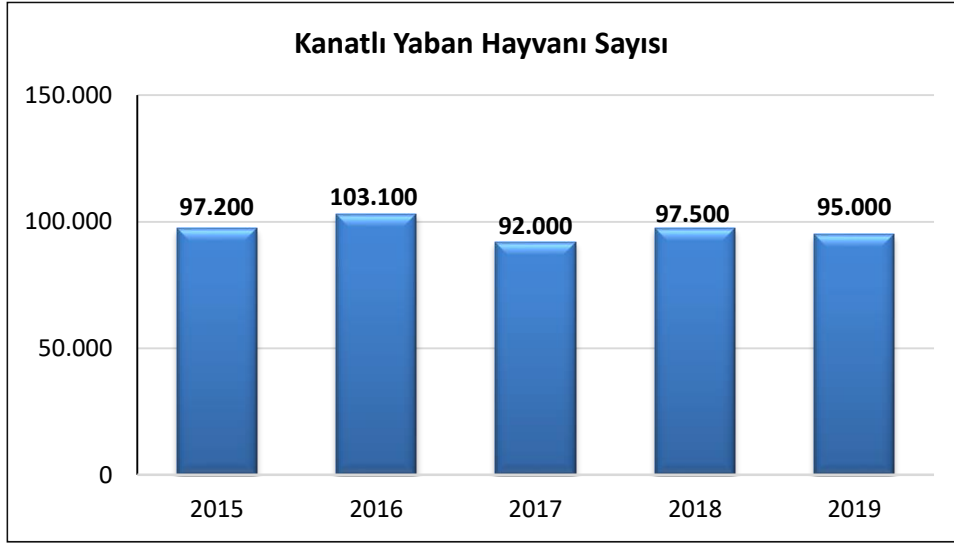

YABAN HAYATI İSTATİSTİKLERİ, 2019

Sayı: 2

Tarih: 26.06.2020

Saat: 17:00

1. 2019 Yılında Tabiata 3.795.000 Adet Yaban Hayvanı Yerleştrildi.

2019 yılında 95.000 adet Kanatlı Yaban Hayvanı, 0 adet Memeli Yaban Hayvanı, 3.700.000 adet Alabalık Tabiata yerleştrirdi.