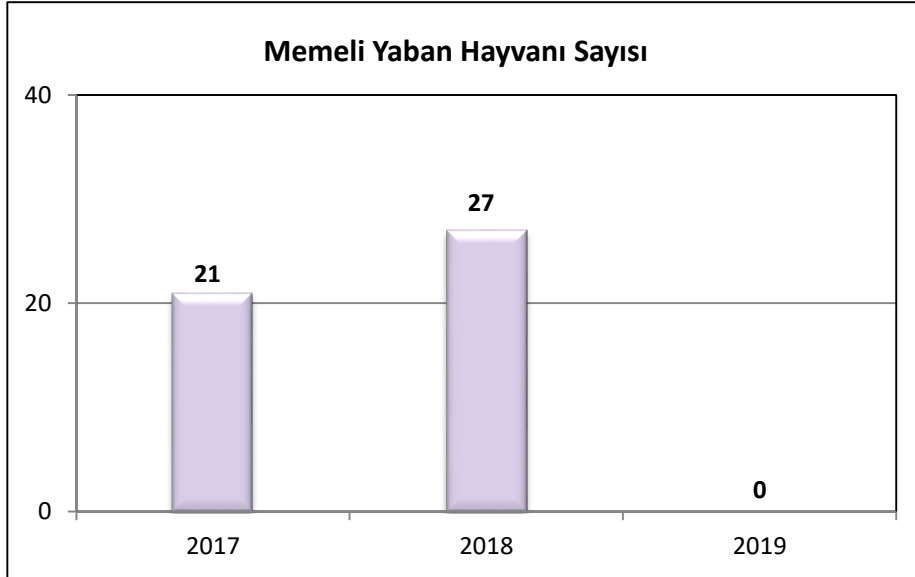

YABAN HAYATI İSTATİSTİKLERİ, 2019

Sayı: 2

Tarih: 26.06.2020

Saat: 17:00

1. 2019 Yılında Tabiata 3.795.000 Adet Yaban Hayvanı Yerleştrildi.

2019 yılında 95.000 adet Kanatlı Yaban Hayvanı, 0 adet Memeli Yaban Hayvanı, 3.700.000 adet Alabalık Tabiata yerleştrirdi.