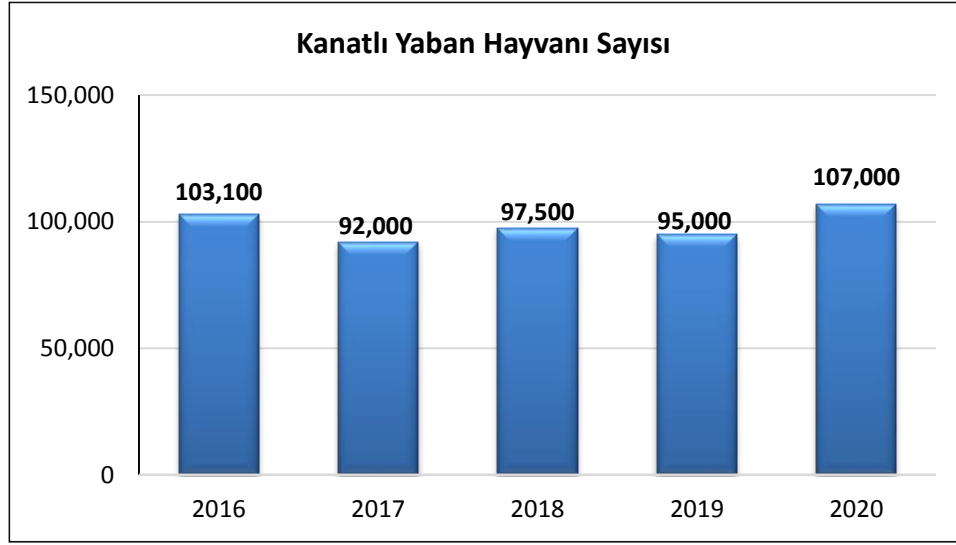

YABAN HAYATI İSTATİSTİKLERİ, 2020

Sayı: 3

Tarih: 25.06.2021

Saat: 17:00

1. 2020 Yılında Tabiata 4.557.182 Adet Yaban Hayvanı Yerleştrildi.

2020 yılında 107.000 adet Kanatlı Yaban Hayvanı, 182 adet Memeli Yaban Hayvanı, 4.450.000 adet Alabalık Tabiata yerleştrirdi.

YABAN HAYATI İSTATİSTİKLERİ, 2020

2- 2020 yılında 107.000 adet Kanatlı Yaban Hayvanı, 182 adet Memeli Yaban Hayvanı, 4.450.000 adet Alabalık Tabiata yerleştirdi.