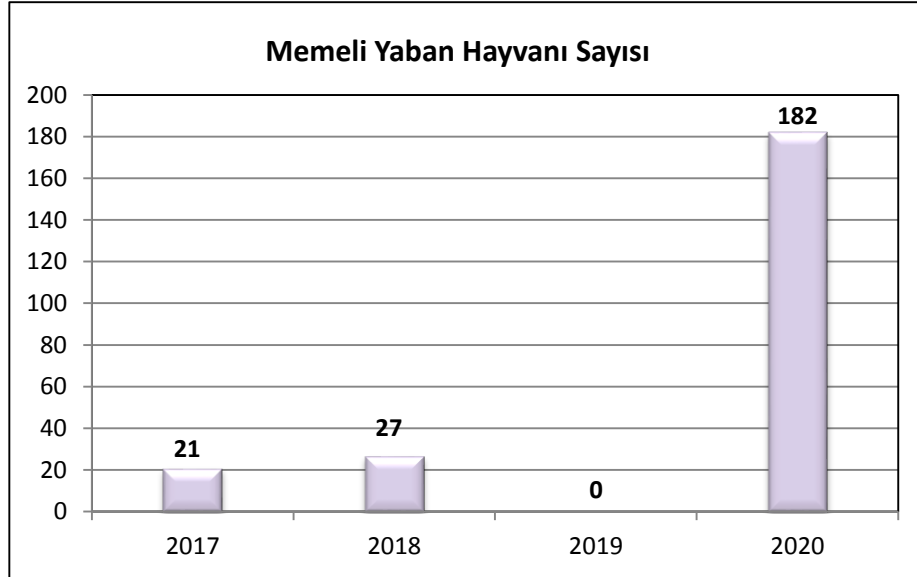

YABAN HAYATI İSTATİSTİKLERİ, 2020

Sayı: 3

Tarih: 25.06.2021

Saat: 17:00

1. 2020 Yılında Tabiata 4.557.182 Adet Yaban Hayvanı Yerleştrildi.

2020 yılında 107.000 adet Kanatlı Yaban Hayvanı, 182 adet Memeli Yaban Hayvanı, 4.450.000 adet Alabalık Tabiata yerleştrirdi.

YABAN HAYATI İSTATİSTİKLERİ, 2020

2- 2020 yılında 107.000 adet Kanatlı Yaban Hayvanı, 182 adet Memeli Yaban Hayvanı, 4.450.000 adet Alabalık Tabiata yerleştirdi.