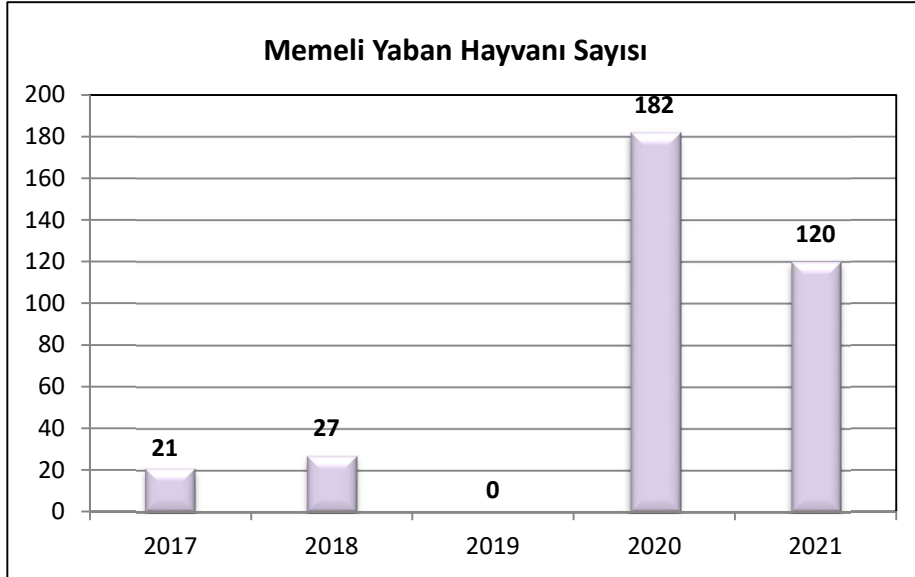

YABAN HAYATI İSTATİSTİKLERİ, 2021

Sayı: 4

Tarih: 24.06.2022

Saat: 17:00

1. 2021 Yılında Tabiata 4.450.000 Adet Yaban Hayvanı Yerleştirildi.

2021 yılında 105.000 adet Kanatlı Yaban Hayvanı, 120 adet Memeli Yaban Hayvanı, 4.450.000 adet Alabalık Tabiata yerleştirildi.

YABAN HAYATI İSTATİSTİKLERİ, 2021

2- 2021 yılında 105.000 adet Kanatlı Yaban Hayvanı, 120 adet Memeli Yaban Hayvanı, 4.450.000 adet Alabalık Tabiata yerleştirdi.