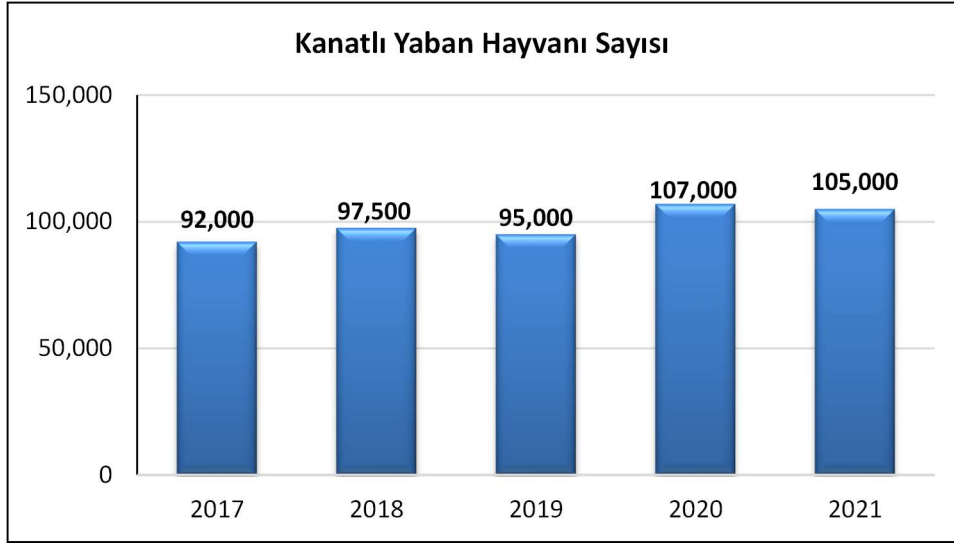

YABAN HAYATI İSTATİSTİKLERİ, 2021

Sayı: 4

Tarih: 24.06.2022

Saat: 17:00

1. 2021 Yılında Tabiata 4.450.000 Adet Yaban Hayvanı Yerleştirildi.

2021 yılında 105.000 adet Kanatlı Yaban Hayvanı, 120 adet Memeli Yaban Hayvanı, 4.450.000 adet Alabalık Tabiata yerleştirildi.

YABAN HAYATI İSTATİSTİKLERİ, 2021

2- 2021 yılında 105.000 adet Kanatlı Yaban Hayvanı, 120 adet Memeli Yaban Hayvanı, 4.450.000 adet Alabalık Tabiata yerleştirdi.