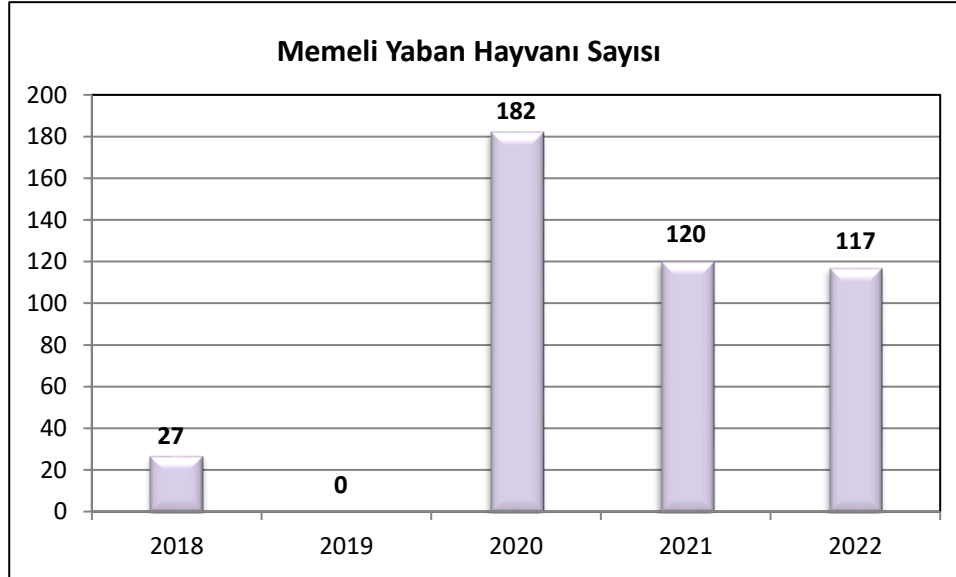

YABAN HAYATI İSTATİSTİKLERİ, 2022

Sayı: 5

Tarih: 23.06.2023

Saat: 17:00

1. 2022 Yılında Tabiata 4.545.117 Adet Yaban Hayvanı Yerleştirildi.

2022 yılında 95.000 adet Kanatlı Yaban Hayvanı, 117 adet Memeli Yaban Hayvanı, 4.450.000 adet Alabalık Tabiata yerleştirildi.