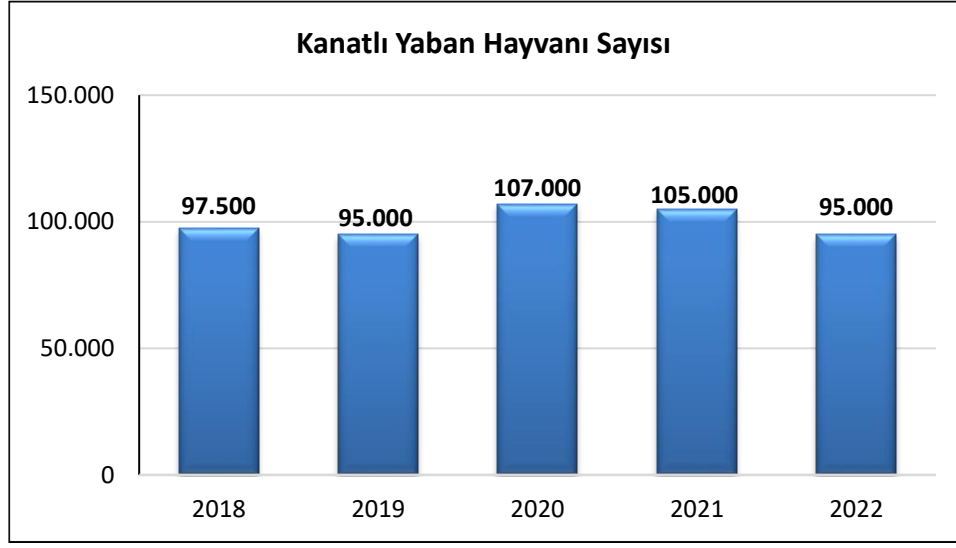

YABAN HAYATI İSTATİSTİKLERİ, 2022

Sayı: 5

Tarih: 23.06.2023

Saat: 17:00

1. 2022 Yılında Tabiata 4.545.117 Adet Yaban Hayvanı Yerleştirildi.

2022 yılında 95.000 adet Kanatlı Yaban Hayvanı, 117 adet Memeli Yaban Hayvanı, 4.450.000 adet Alabalık Tabiata yerleştirildi.