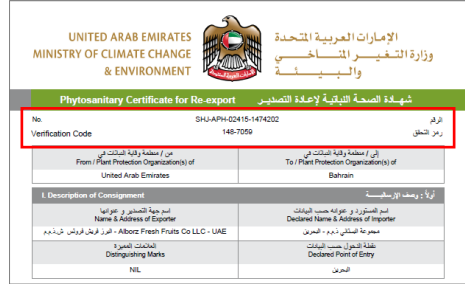

BİRLEŞİK ARAP EMİRLİKLERİ İKLİM DEĞİŞİKLİĞİ & ÇEVRE BAKANLIĞI

BAE bitki sağlığı belgesi doğrulama metotları

1- Akıllı cihazlar yoluyla aşağıdaki adımlar doğrultusunda yapabilirsiniz;

- Herhangi bir QR kod okuyucu uygulamayı indiriniz
- Uygulama yoluyla sertifikanın sonunda bulunan QR kodu okutunuz, ve tarayıcıda açma seçeneğine tıklayınız.
- Sertifika platform sayfası açılacaktır.
- (Sertifika ve doğrulama kodu) numaraları giriniz ve açılan captcha sayfasındaki harfleri giriniz.
- Orijinal belge sayfadada açılacaktır. Bu sayede elinizdeki kopya ile orijinal sertifikayı karşılaştırabilirsiniz.

2- Aşağıdaki adres tarayıcıya girilmelidir;

<https://eservices.moccae.gov.ae/digitalcertificates/certificateverification.aspx?lang=en-US>

Kutuya sertifika ile doğrulama kodlarını girmeniz gerekir. Sonrasında BAŞVUR butonuna basınız ve sertifikanın görünmesini bekleyiniz.