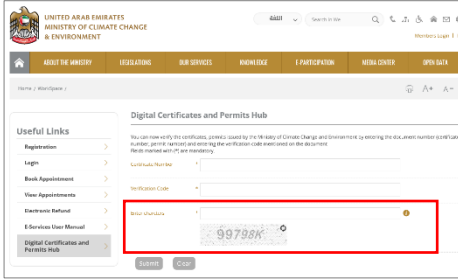

BİRLEŞİK ARAP EMİRLİKLERİ İKLİM DEĞİŞİKLİĞİ & ÇEVRE BAKANLIĞI

BAE bitki sağlığı belgesi doğrulama metotları

1- Akıllı cihazlar yoluyla aşağıdaki adımlar doğrultusunda yapabilirsiniz;

- Herhangi bir QR kod okuyucu uygulamayı indiriniz
- Uygulama yoluyla sertifikanın sonunda bulunan QR kodu okutunuz, ve tarayıcıda açma seçeneğine tıklayınız.
- Sertifika platform sayfası açılacaktır.
- (Sertifika ve doğrulama kodu) numaraları giriniz ve açılan captcha sayfasındaki harfleri giriniz.
- Orijinal belge sayfadada açılacaktır. Bu sayede elinizdeki kopya ile orijinal sertifikayı karşılaştırabilirsiniz.

2- Aşağıdaki adres tarayıcıya girilmelidir;

<https://eservices.moccae.gov.ae/digitalcertificates/certificateverification.aspx?lang=en-US>

Kutuya sertifika ile doğrulama kodlarını girmeniz gerekir. Sonrasında BAŞVUR butonuna basınız ve sertifikanın görünmesini bekleyiniz.