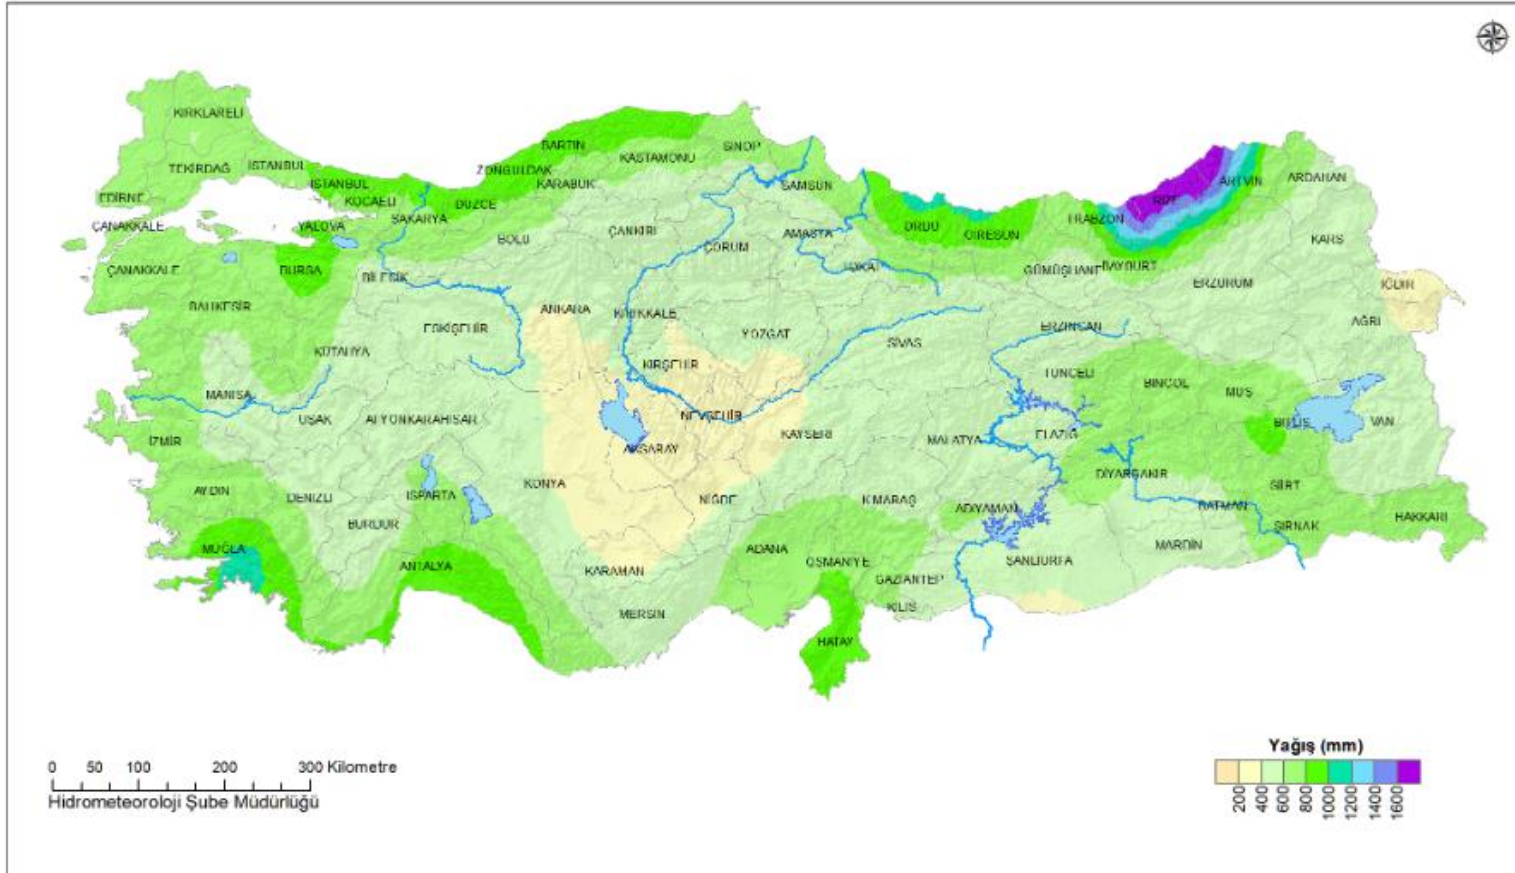

T.C.
TARIM VE ORMAN BAKANLIĞI
Su Yönetimi Genel Müdürlüğü

Türkiye Uzun Yıllar Toplam Yağışları

YILLIK ALANSAL YAĞIŞ NORMALLERİ (1991-2020)

Şekil 1 Türkiye Uzun Yıllar Yıllık Alansal Yağış Ortalamaları (1991-2020) (Kaynak MGM: <https://mgm.gov.tr/veridegerlendirme/aylik-normal-yagis-dagilimi.aspx>)